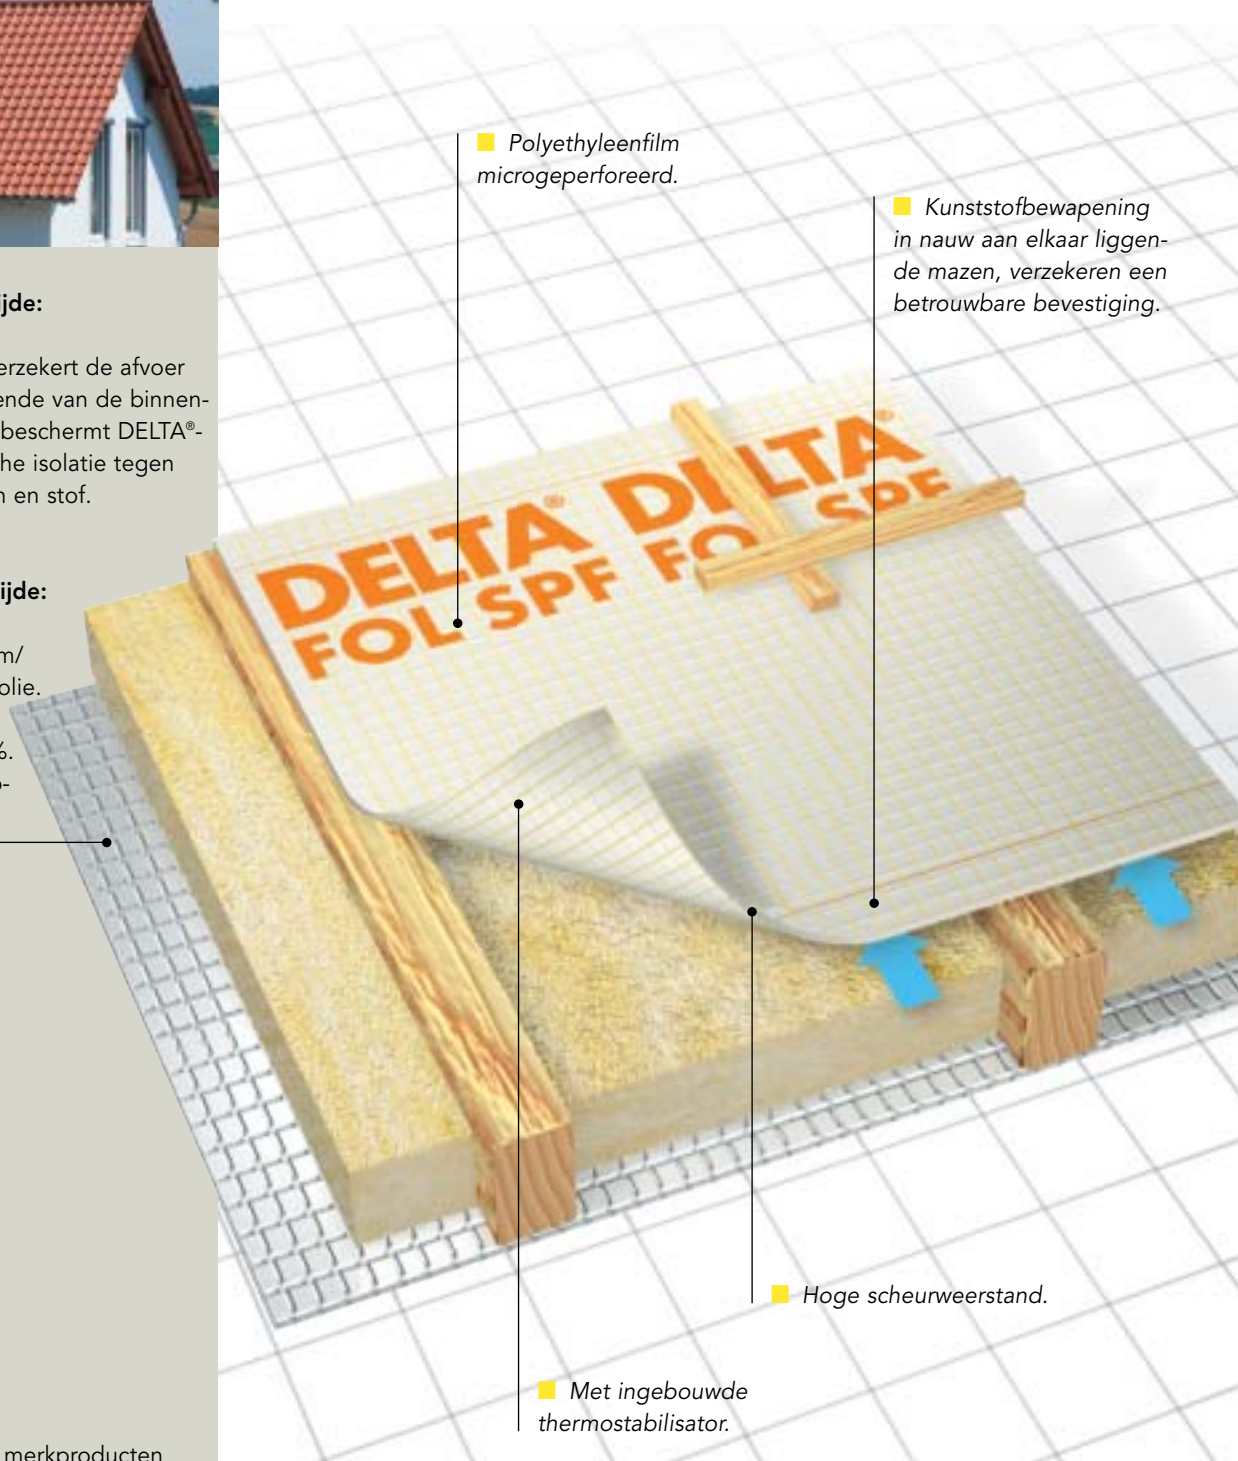

DELTA®-FOL SPF

De microperforatie verzekert de afvoer van waterdamp komende van de binnenkant. Daarbovenop, beschermt DELTA®-FOL SPF de thermische isolatie tegen poedersneeuw, regen en stof.

■ **Langs de binnenzijde:**

DELTA®-REFLEX

Damp- en windscherm/
Energiebesparende folie.
Verhoogt de isolatie-
hoeveelheid met 10%.
100% wind- en damp-
dicht.

**De traditionele onderdakfolie voor alle geventileerde
hellende daken:**

DELTA®-FOL SPF

Gewapend en microgeperforeerd

■ Polyethyleenfilm
microgeperforeerd.

■ Kunststofbewapening
in nauw aan elkaar liggende
mazen, verzekeren een
betrouwbare bevestiging.

■ Hoge scheurweerstand.

■ Met ingebouwde
thermostabilisator.

d. Zijn functie wordt een dakleven gegarandeerd.

DELTA®-FOL SPF ...

- ... bestaat uit 2 microgeperforeerde polyethyleenlagen, versterkt met een kunststofbewapening.
- ... bezit een hoge scheurweerstand zowel in de lengte als in de breedte van ong. 450 N/5 cm.
- ... bezit een uitstekende functionaliteit een heel dakleven lang, dankzij een gewicht van ong. 210 g/m² en de ingebouwde thermostabilisator.
- ... door de microperforatie is er een goede dampdiffusie zodat de isolatie steeds droog blijft.
- ... is moeilijk ontvlambaar B1
- ... heeft een ideale verwerking, de folie kan in één vlotte beweging ontrold worden: de folie flappert niet, vervormt niet, de bovenste rand plooit niet om en er ontstaat geen builvorming.
- ... garandeert een goede en betrouwbare bevestiging op de kepers door het nauw tralievormig raster.
- ... wordt reeds meer dan 30 jaar geapprecieerd op alle hellende daken dank zij de belangrijke voordelen.