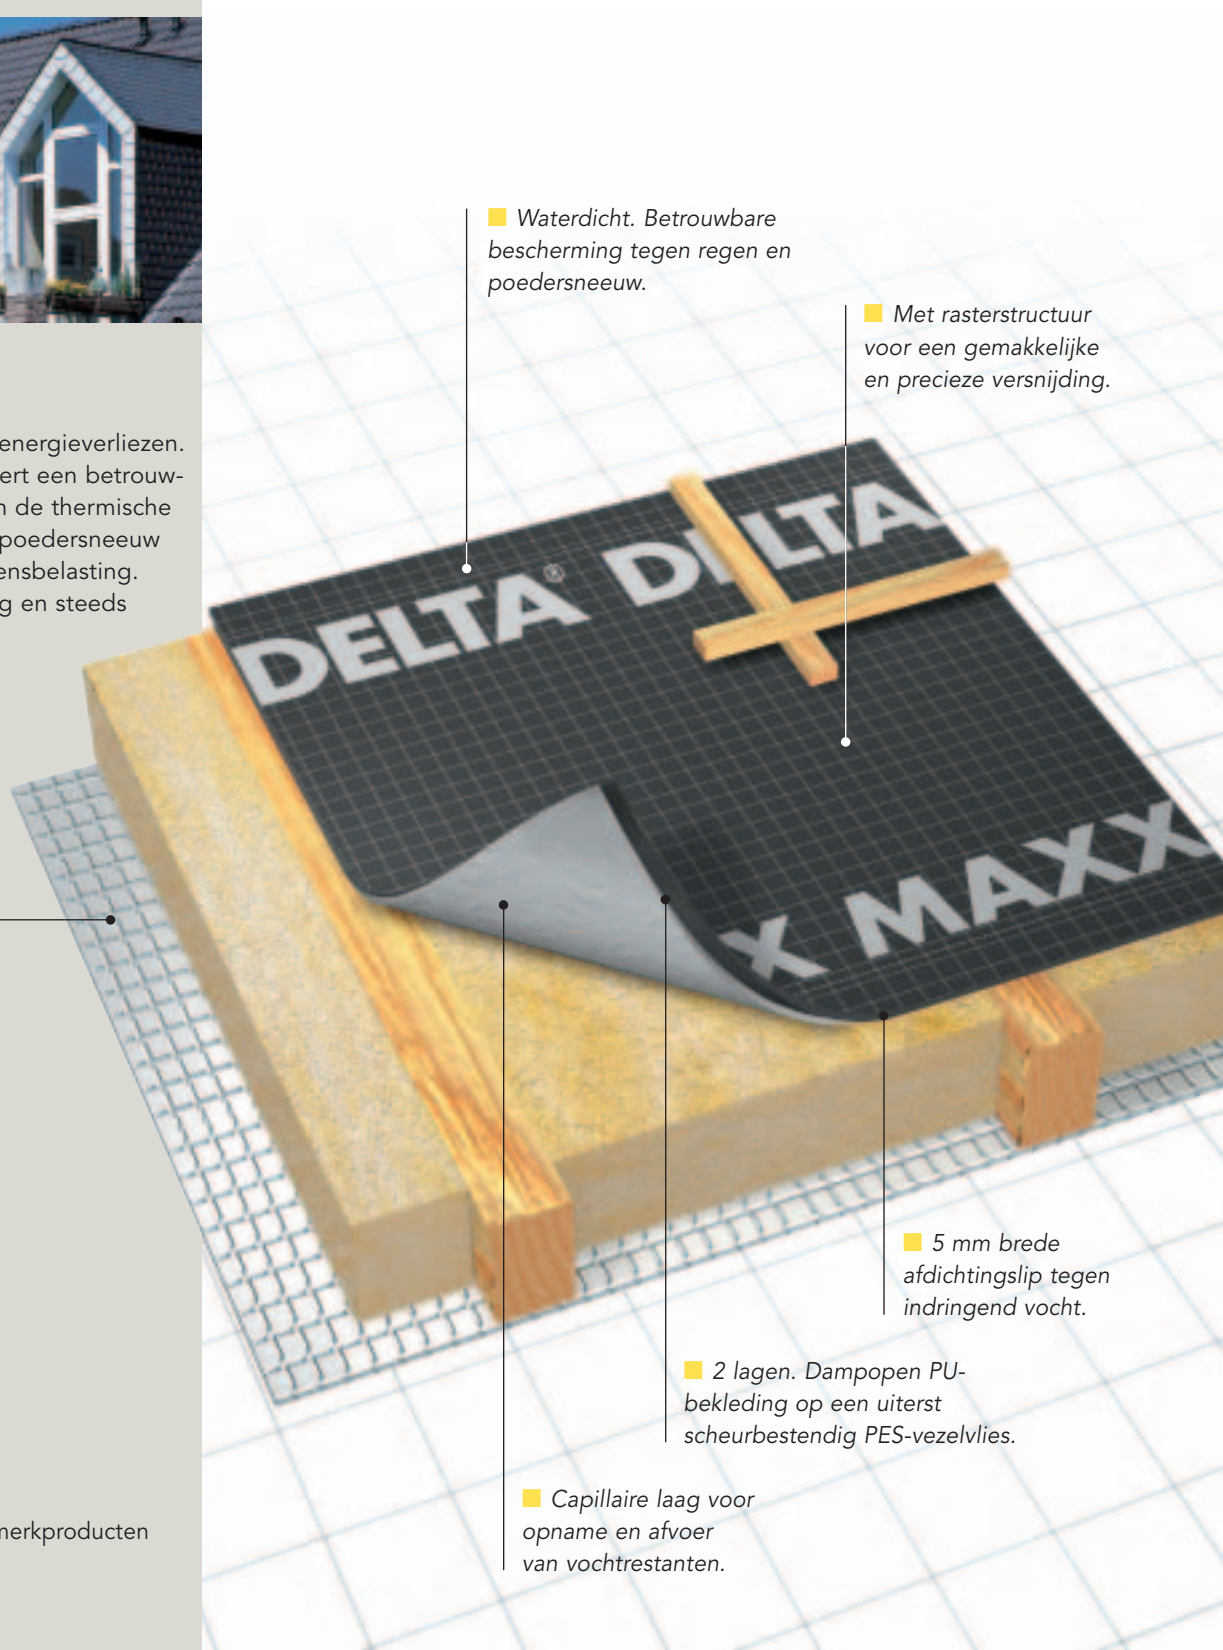

## Bijzonder robuust. Moeilijk ontvlam

■ **Buitenzijde:**

**DELTA®-MAXX**

Stop die aanzienlijke energieverliezen. DELTA®-MAXX verzekert een betrouwbare bescherming van de thermische isolatie tegen regen, poedersneeuw en permanente condensbelasting. Uw isolatie blijft droog en steeds functioneel.

■ **Binnenzijde:**

**DELTA®-REFLEX**

Damp- en windscherm. 100 % wind- en dampdicht. 10 % meer warmtebehoud.

■ Waterdicht. Betrouwbare bescherming tegen regen en poedersneeuw.

■ Met rasterstructuur voor een gemakkelijke en precieze versnijding.

■ 5 mm brede afdichtingslip tegen indringend vocht.

■ 2 lagen. Dampopen PU-bekleding op een uiterst scheurbestendig PES-vezelvlies.

■ Capillaire laag voor opname en afvoer van vochtrestanten.

DELTA®-kwaliteits- en merkproducten uit eigen productie.

### DELTA®-MAXX ...

- ... biedt een betrouwbaarheid op basis van 15 jaar ervaring.
- ... is moeilijk ontvlambaar (B1 volgens DIN 4102).
- ... garandeert door zijn groot diffusievermogen de afvoer van vochtrestanten afkomstig van de leefruimten ( $S_d$ -waarde < 0,15 m).
- ... kan rechtstreeks op de isolatie geplaatst worden.
- ... met rasterstructuur voor een gemakkelijke en precieze versnijding.
- ... heeft als enige onderdakfolie met uitzondering van DELTA®-MAXX PLUS een capillaire laag voor vochtrestanten.
- ... kan in extreme situaties aan de onderzijde tot 1 l/m<sup>2</sup> vocht opnemen dat daarna geleidelijk naar de buitenzijde afgevoerd wordt.
- ... is absoluut waterdicht.
- ... heeft een hoge scheurweerstand (350 N/5 cm).
- ... gemakkelijke plaatsing rechtstreeks van de rol.