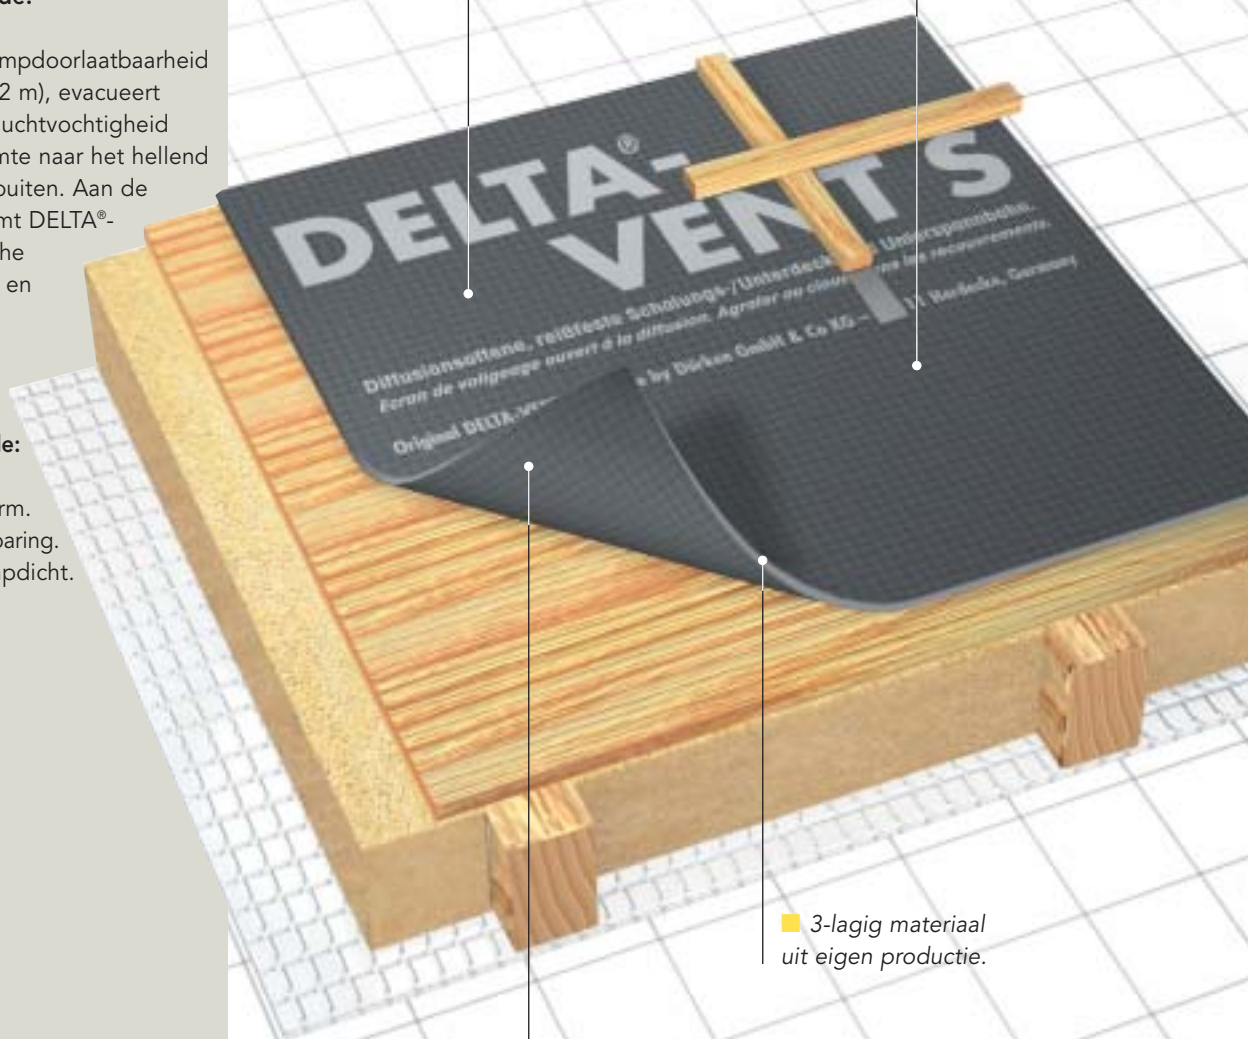

■ Voor hellende geïsoleerde daken

■ Nieuwbouw

Een optimale isolatie op een hellend dak? DELTA® heeft de juiste systeemoplossing.

■ Aan de buitenzijde:

**DELTA®-VENT S**

Dank zij de hoge dampdoorlaatbaarheid ( $S_d$  waarde ong. 0,02 m), evacueert DELTA®-VENT S de luchtvochtigheid die van de woonruimte naar het hellend dak overgaat naar buiten. Aan de buitenzijde beschermt DELTA®-VENT S de thermische isolatie tegen regen en poedersneeuw.

■ Aan de binnenzijde:

**DELTA®-REFLEX**

Damp- en windscherm. Tot 10% energiebesparing. 100% wind- en dampdicht.

DELTA®-kwaliteits- en merkproducten uit eigen productie.

De specialist voor het hellende dak:

## De DELTA®-Onderdakfolie voor

■ Scheurvaste diffusie-open PP-spinvezelvlies combinatie.

■ Geen lichtweerskaatsing door het matgrijs oppervlak.

■ 3-lagig materiaal uit eigen productie.

■ Sterke vliesonderlaag.

## DELTA®-VENT S ...

- ... bestaat uit een scheurvaste diffusie-open PP-spinvezelvlies combinatie.
- ... is gelast volgens een speciaal procédé. Dit biedt een duurzame hechting tussen de verschillende lagen.
- ... is bijzonder bestand tegen mechanische behandeling op het moment van de plaatsing dankzij de 3 lagen. Geen risico voor doortrappen bij de plaatsing.
- ... is langs de onderzijde door het vlies beschermd tegen beschadigingen door het ruwe dakbeschoot.
- ... vermijdt lichtweerskaatsingen dankzij het matgrijs oppervlak.
- ... is gemakkelijk en betrouwbaar te plaatsen door een gewicht van slechts 140 gr/m<sup>2</sup>.
- ... laat zich snel afrollen volgens een rechte lijn. Geen vervormingen, geen bulten.
- ... biedt een grote trekzekerheid.
- ... is normaal ontvlambaar (B2 volgens DIN 4102).