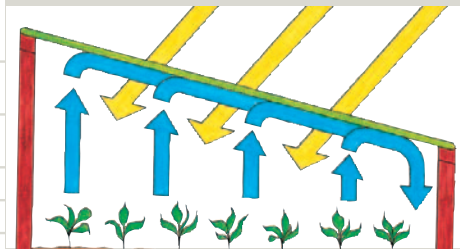

Spezieller „Anti-Tau-Effekt“.