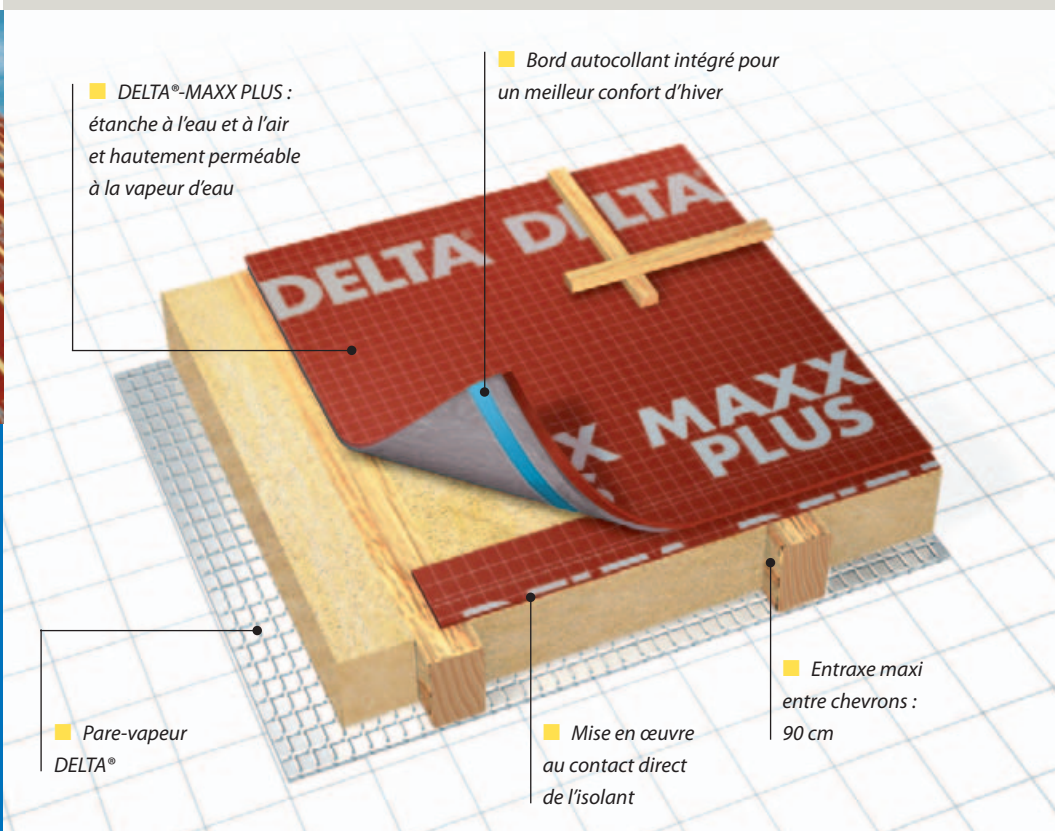

DELTA[®]-MAXX PLUS

Ecran de sous-toiture H.P.V. R3

Hautement perméable à la vapeur d'eau.

Très résistant (R3).

Avec bord autocollant intégré.

■ Mise en œuvre en
toiture ou façade

■ Pose au contact
direct de l'isolant
thermique

■ Constructions
neuves
Rénovations

DELTA®-MAXX PLUS

L'essentiel en bref :

Matériau	Association d'un non-tissé aiguilleté en polyester, d'une enduction spéciale en polyuréthane et d'une bande adhésive intégrée.
Applications	En toiture : pose sur supports discontinus, avec ou sans ventilation en sous-face, faitage fermé. En façade : pose sur montants ou panneau de contreventement.
Masse surfacique	env. 180 g/m ²
Valeur S _d	env. 0,08 m
Résistance en traction	env. 450/350 N/5 cm (EN 12311-1)
Résistance à la déchirure au clou	env. 280/350 N (EN 12310)
Résistance au passage d'eau	étanche W 1 (EN 1928)
Perméabilité à l'air	0 m ³ /(m ² .h) (EN 12114)
Résistance aux températures	-40 °C à +80 °C
Dimensions du rouleau	1,50 m x 50 m
Poids du rouleau	env. 13,5 kg
Classement EST	E ₁ S _{d1} T _{R3}

Durée de mise hors d'eau provisoire :
8 jours, hors conditions climatiques exceptionnelles.

L'écran de sous-toiture DELTA®-MAXX PLUS ...

- ... est hautement perméable à la vapeur d'eau,
- ... est étanche à l'eau,
- ... peut être posé directement au contact de l'isolant thermique, faitage fermé (entraxe entre chevrons jusqu'à 90 cm),
- ... permet la réalisation d'une enveloppe extérieure étanche à l'air grâce à l'enduction de surface imperméable au passage d'air et à la bande autocollante intégrée, optimise le fonctionnement de l'isolant thermique et empêche l'entrée d'air froid dans la construction isolée en hiver,
- ... réduit les déperditions de chaleur par convection,
- ... possède une sous-face pouvant stocker jusqu'à 1 l/m² d'humidité qui sera ensuite graduellement restituée.