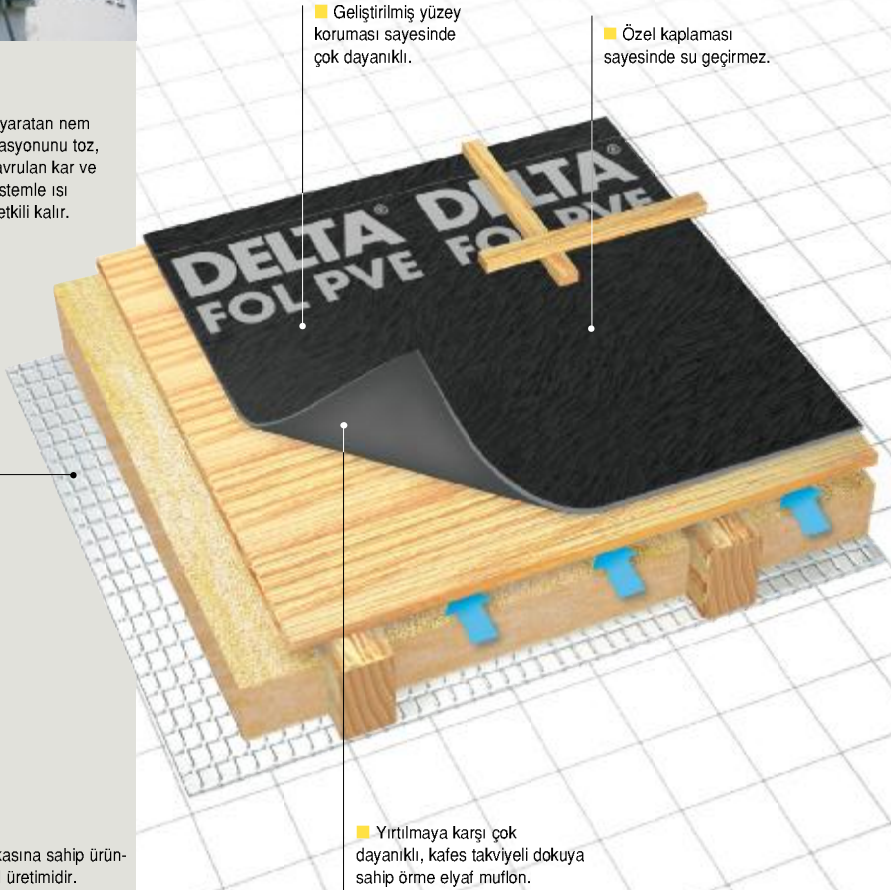

DELTA®-kalitesi ve markasına sahip ürünler tamamıyla DÖRKEN üretimidir.

DELTA®-FOL PVE ...

- ... 4 malzeme katmanından oluşur. Yırtılmaya karşı çok dayanıklı, kafes takviyeli doku, örme elyaf mufion ve özel kaplama.
- ... su geçirmez, UV-stabil ve bitümsüz.
- ... ısıya karşı dayanıklı olması sayesinde yüksek ısılarda da kolayca döşenir.
- ... geliştirilmiş yüzey koruması sayesinde son derece dayanıklıdır. Kaymaya ve sürtünmeye karşı çok dayanıklı olduğundan kolayca döşenir.
- ... yakl. 165 g/m²'lik ağırlığıyla son derece hafiftir. Düşük ağırlığı ve 1,50 metrelik kullanışlı rulo genişliği sayesinde kolayca döşendiğinden daha az masraf yaratır.
- ... malzeme ince olduğundan çatı konstrüksiyonlarındaki zor ulaşılan ve komplike noktalarda da fazla sorun yaşanmadan çalışılır.