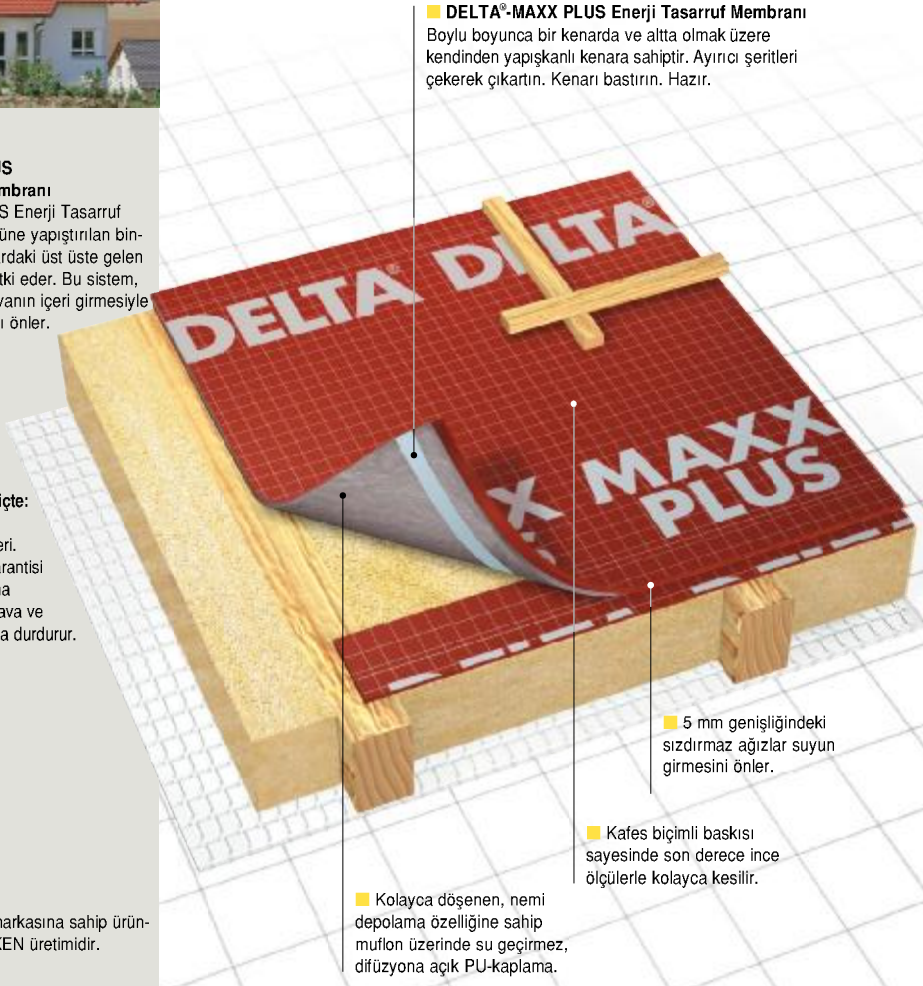

**Rüzgar geçirmeyen çatı mı?
DELTA®Sistem ile hayaller gerçek oluyor!**

Siz en iyisini kullanın:

DELTA®-MAXX PLUS Enerji tasarruf Membranı

% 30'a kadar daha düşük hava değişim oranı. %9'a kadar daha az ısıtma ihtiyacı.

Çatı penceresi montajında ayrıntı.

Ayrılcı şeritleri çekerek çıkartın. Kenarı bastırın.

Yüke ve yürümeye karşı son derece dayanıklıdır.

■ Dışta:
DELTA®-MAXX PLUS Enerji Tasarruf Membranı
DELTA®-MAXX PLUS Enerji Tasarruf Membranı birbiri üstüne yapıştırılan bindirmeleri, rüzgarlıklardaki üst üste gelen kısmı fermuar gibi etki eder. Bu sistem, dışarıdaki soğuk havanın içeri girmesiyle oluşan enerji kaybını önler.

■ Yeni inşaatlarda, içte:
DELTA®-REFLEX
Hava ve buhar bariyeri. İzolasyon-Sistemi-Garantisli ile. % 10'a kadar daha fazla ısı koruması. Hava ve buharı %100 oranında durdurur.

DELTA®-kalitesi ve markasına sahip ürünler tamamıyla DÖRKEN üretimidir.

BİRİNCİ KALİTE

■ DELTA®-MAXX PLUS Enerji Tasarruf Membranı
Boylu boyunca bir kenarda ve altta olmak üzere kendinden yapışkanlı kenara sahiptir. Ayrılcı şeritleri çekerek çıkartın. Kenarı bastırın. Hazır.