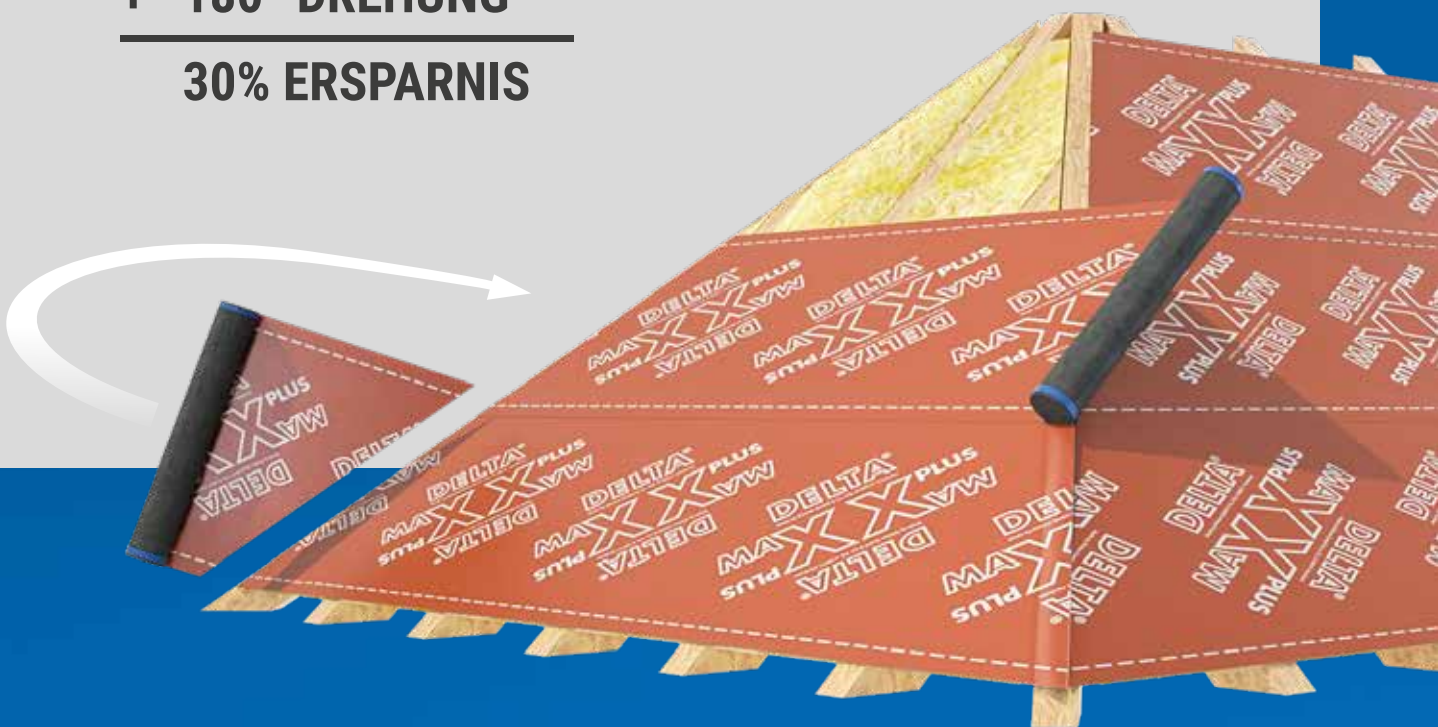

Die neue DELTA®-MAXX PLUS
**WORK SMART.
NOT HARD.**

**So geht
maXXimale
Effizienz!**

Die neue DELTA[®]-MAXX PLUS

Die material-, zeit- und kosten- sparende Unterdeckbahn

Sparen Sie bis zu 30% Material.

Mit der neuen DELTA[®]-MAXX PLUS verbrauchen Sie beim Eindecken viel weniger Material. Denn beim Verlegen kann sie dank der doppelten Klebestreifen einfach gedreht und direkt weiterverwendet werden. Das heißt für Sie: minimaler Verschnitt und dadurch minimale Kosten. Am First kann die Unterdeckbahn außerdem einfach übergeschlagen und verklebt werden.

So sparen Sie mit jedem Eindecken.

Standardbahnen mit herkömmlichen Kleberändern können da nicht mithalten. Sehen Sie selbst:

**2 KLEBESTREIFEN
+ 180° DREHUNG**

30% ERSPARNIS

Enger Terminplan – doppelte Leistung: mehr Zeit für Sie.

Mit der neuen DELTA®-MAXX PLUS sparen Sie nicht nur Material, sondern auch Verarbeitungszeit. Da Sie die Bahn von links nach rechts und umgekehrt einsetzen können, entfallen zahlreiche zusätzliche Handgriffe. So geht schnelles und effizientes Verlegen und Sie haben mehr Zeit für andere dringende Aufgaben.

Geprüfte Durchsturzsicherheit. Damit Sie im Tritt bleiben.

Die neueste Generation der beliebten Unterdeckbahn setzt auch in punkto Sicherheit neue Standards. Ein falscher Schritt auf dem Dach ist schnell passiert. Wie gut, dass die neue DELTA®-MAXX PLUS geprüft durchsturzsicher ist. Durch die besondere Kombination aus hoher Reißfestigkeit und starker Reißdehnung hat sie die verschärfte BG-Prüfung für Durchsturzsicherheit glänzend bestanden.