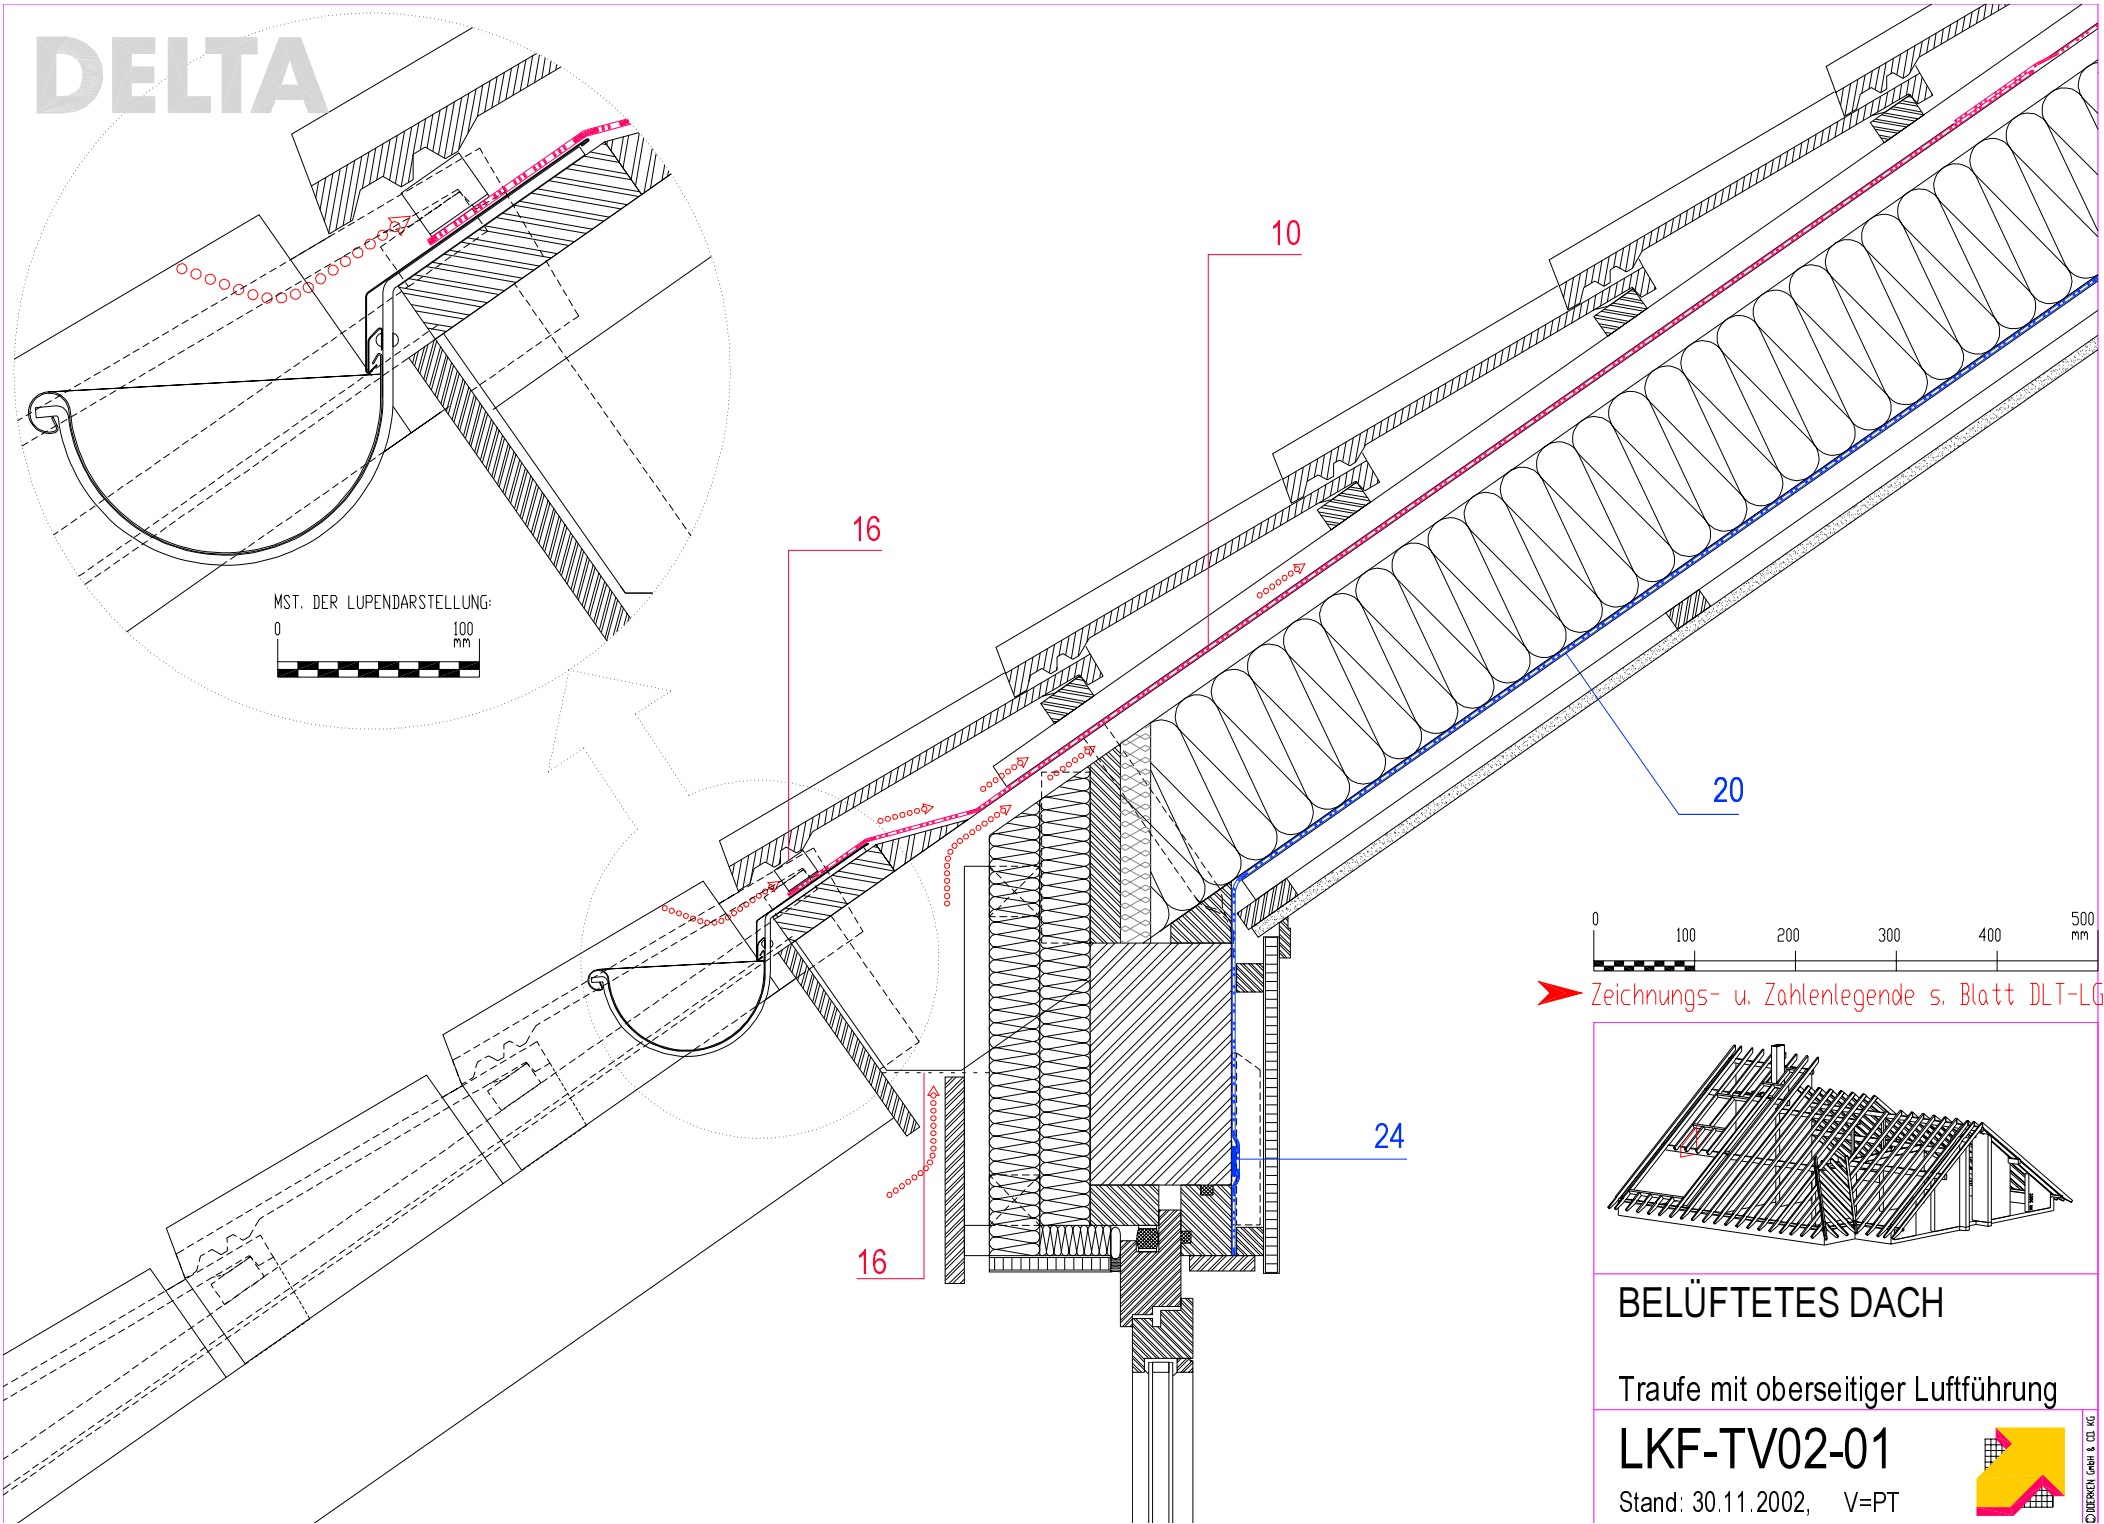

# DELTA

MST. DER LUPENDARSTELLUNG:

➤ Zeichnungs- u. Zahlenlegende s. Blatt DLT-LGG

## BELÜFTETES DACH

Traufe mit oberseitiger Luftführung

### LKF-TV02-01

Stand: 30.11.2002, V=PT

© HEBERTY GmbH & Co. KG