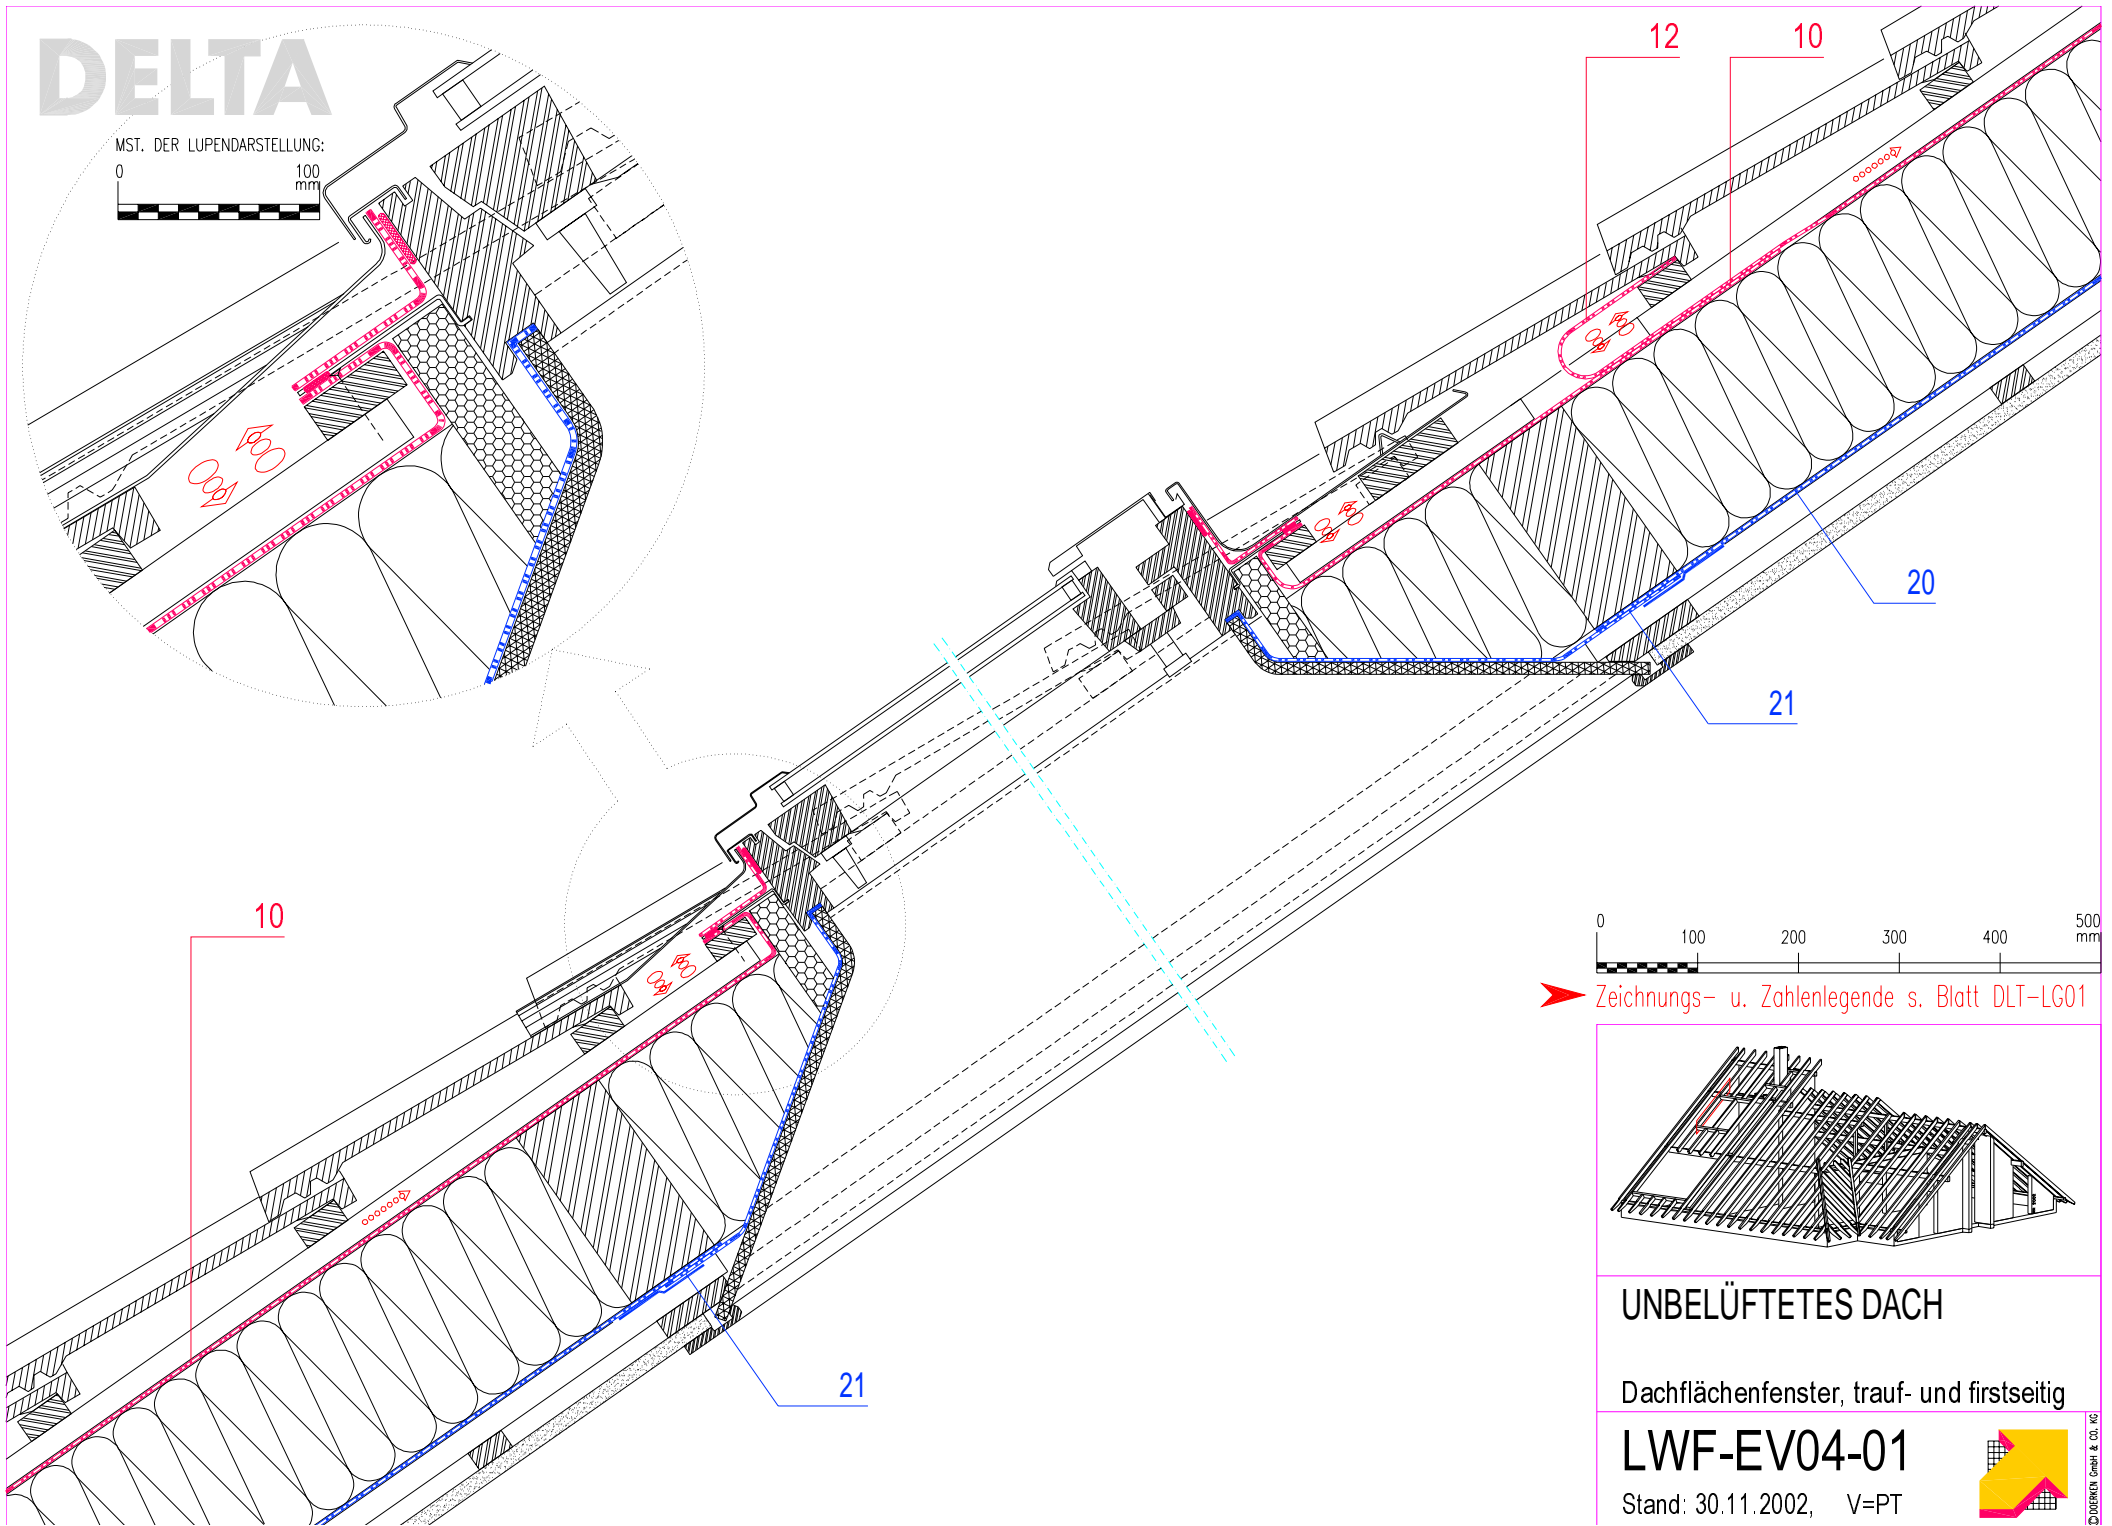

# DELTA

MST. DER LUPENDARSTELLUNG:

➤ Zeichnungs- u. Zahlenlegende s. Blatt DLT-LG01

## UNBELÜFTETES DACH

Dachflächenfenster, trauf- und firstseitig

### LWF-EV04-01

Stand: 30.11.2002, V=PT

© DÖRNER GmbH & Co. KG