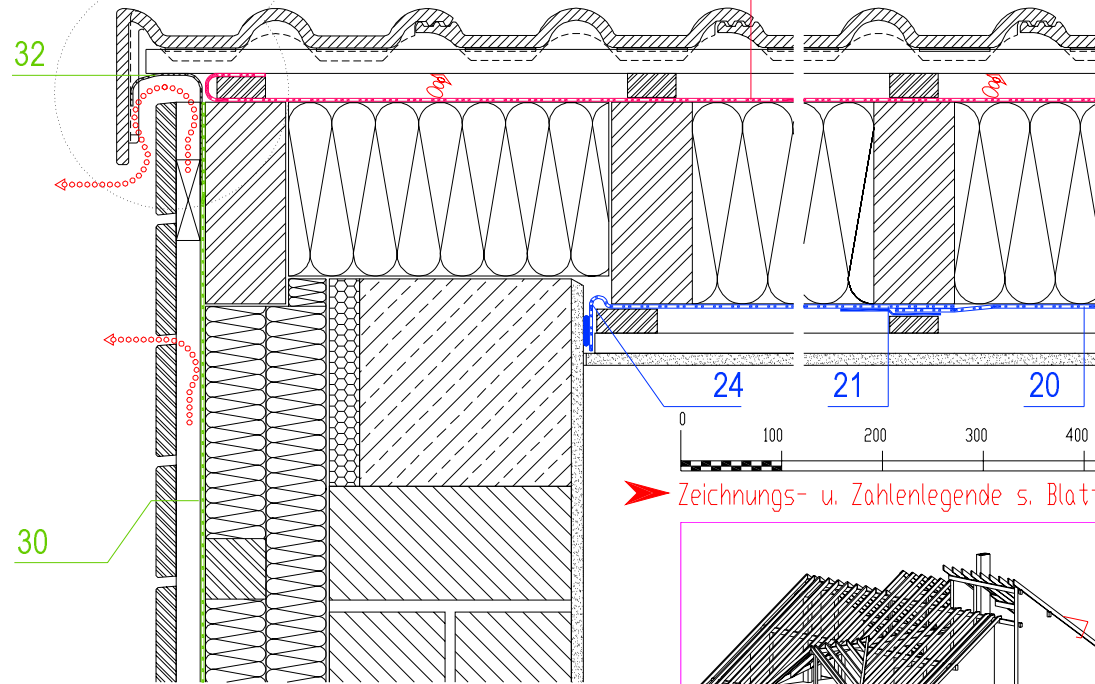

DELTA

MST. DER LUPENDARSTELLUNG:

10

10

➤ Zeichnungs- u. Zahlenlegende s. Blatt DLT-LG

Geschlossene hinterlüftete
Wandverkleidung

Offene hinterlüftete
Wandverkleidung

UNBELÜFTETES DACH

Ortgang ohne Überstand

LWF-OV02-01

Stand: 30.11.2002, V=PT

© UEBERWY Gmbh & Co. KG