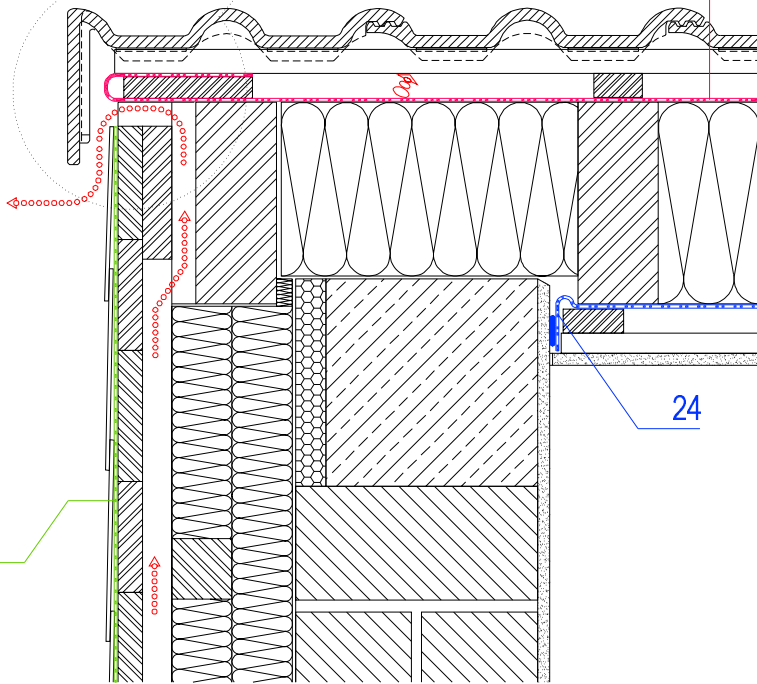

DELTA

MST. DER LUPENDARSTELLUNG:

10

10

➤ Zeichnungs- u. Zahlenlegende s. Blatt DLT-LG

Geschlossene hinterlüftete
Wandverkleidung

Offene hinterlüftete
Wandverkleidung

UNBELÜFTETES DACH

Ortgang ohne Überstand

LWF-OV02-01

Stand: 30.11.2002, V=PT

© UEBERWY Gmbh & Co. KG