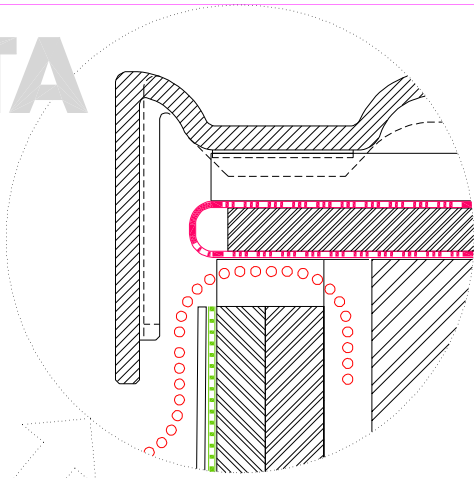

DELTA

MST. DER LUPENDARSTELLUNG:

10

10

➤ Zeichnungs- u. Zahlenlegende s. Blatt DLT-LG

Geschlossene hinterlüftete
Wandverkleidung

Offene hinterlüftete
Wandverkleidung

UNBELÜFTETES DACH

Ortgang ohne Überstand

LWF-OV02-01

Stand: 30.11.2002, V=PT

© UEBERWY Gmbh & Co. KG