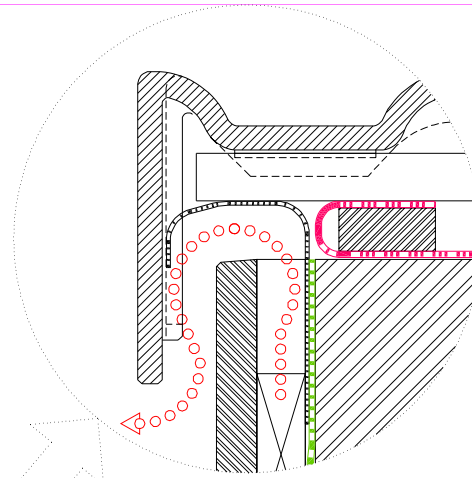

DELTA

MST. DER LUPENDARSTELLUNG:

10

10

➤ Zeichnungs- u. Zahlenlegende s. Blatt DLT-LG

Geschlossene hinterlüftete
Wandverkleidung

Offene hinterlüftete
Wandverkleidung

UNBELÜFTETES DACH

Ortgang ohne Überstand

LWF-OV02-01

Stand: 30.11.2002, V=PT

© UEBERWY Gmbh & Co. KG