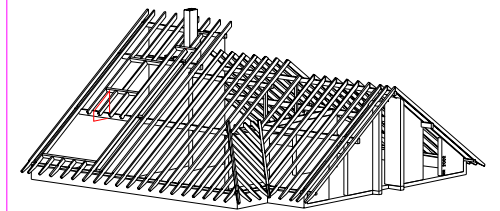

DELTA

MST. DER LUPENDARSTELLUNG:

➤ Zeichnungs- u. Zahlenlegende s. Blatt DLT-LGG

UNBELÜFTETES DACH

Traufe mit oberseitiger Luftführung

LWF-TV02-01

Stand: 30.11.2002, V=PT

© HEBERTY GmbH & Co. KG