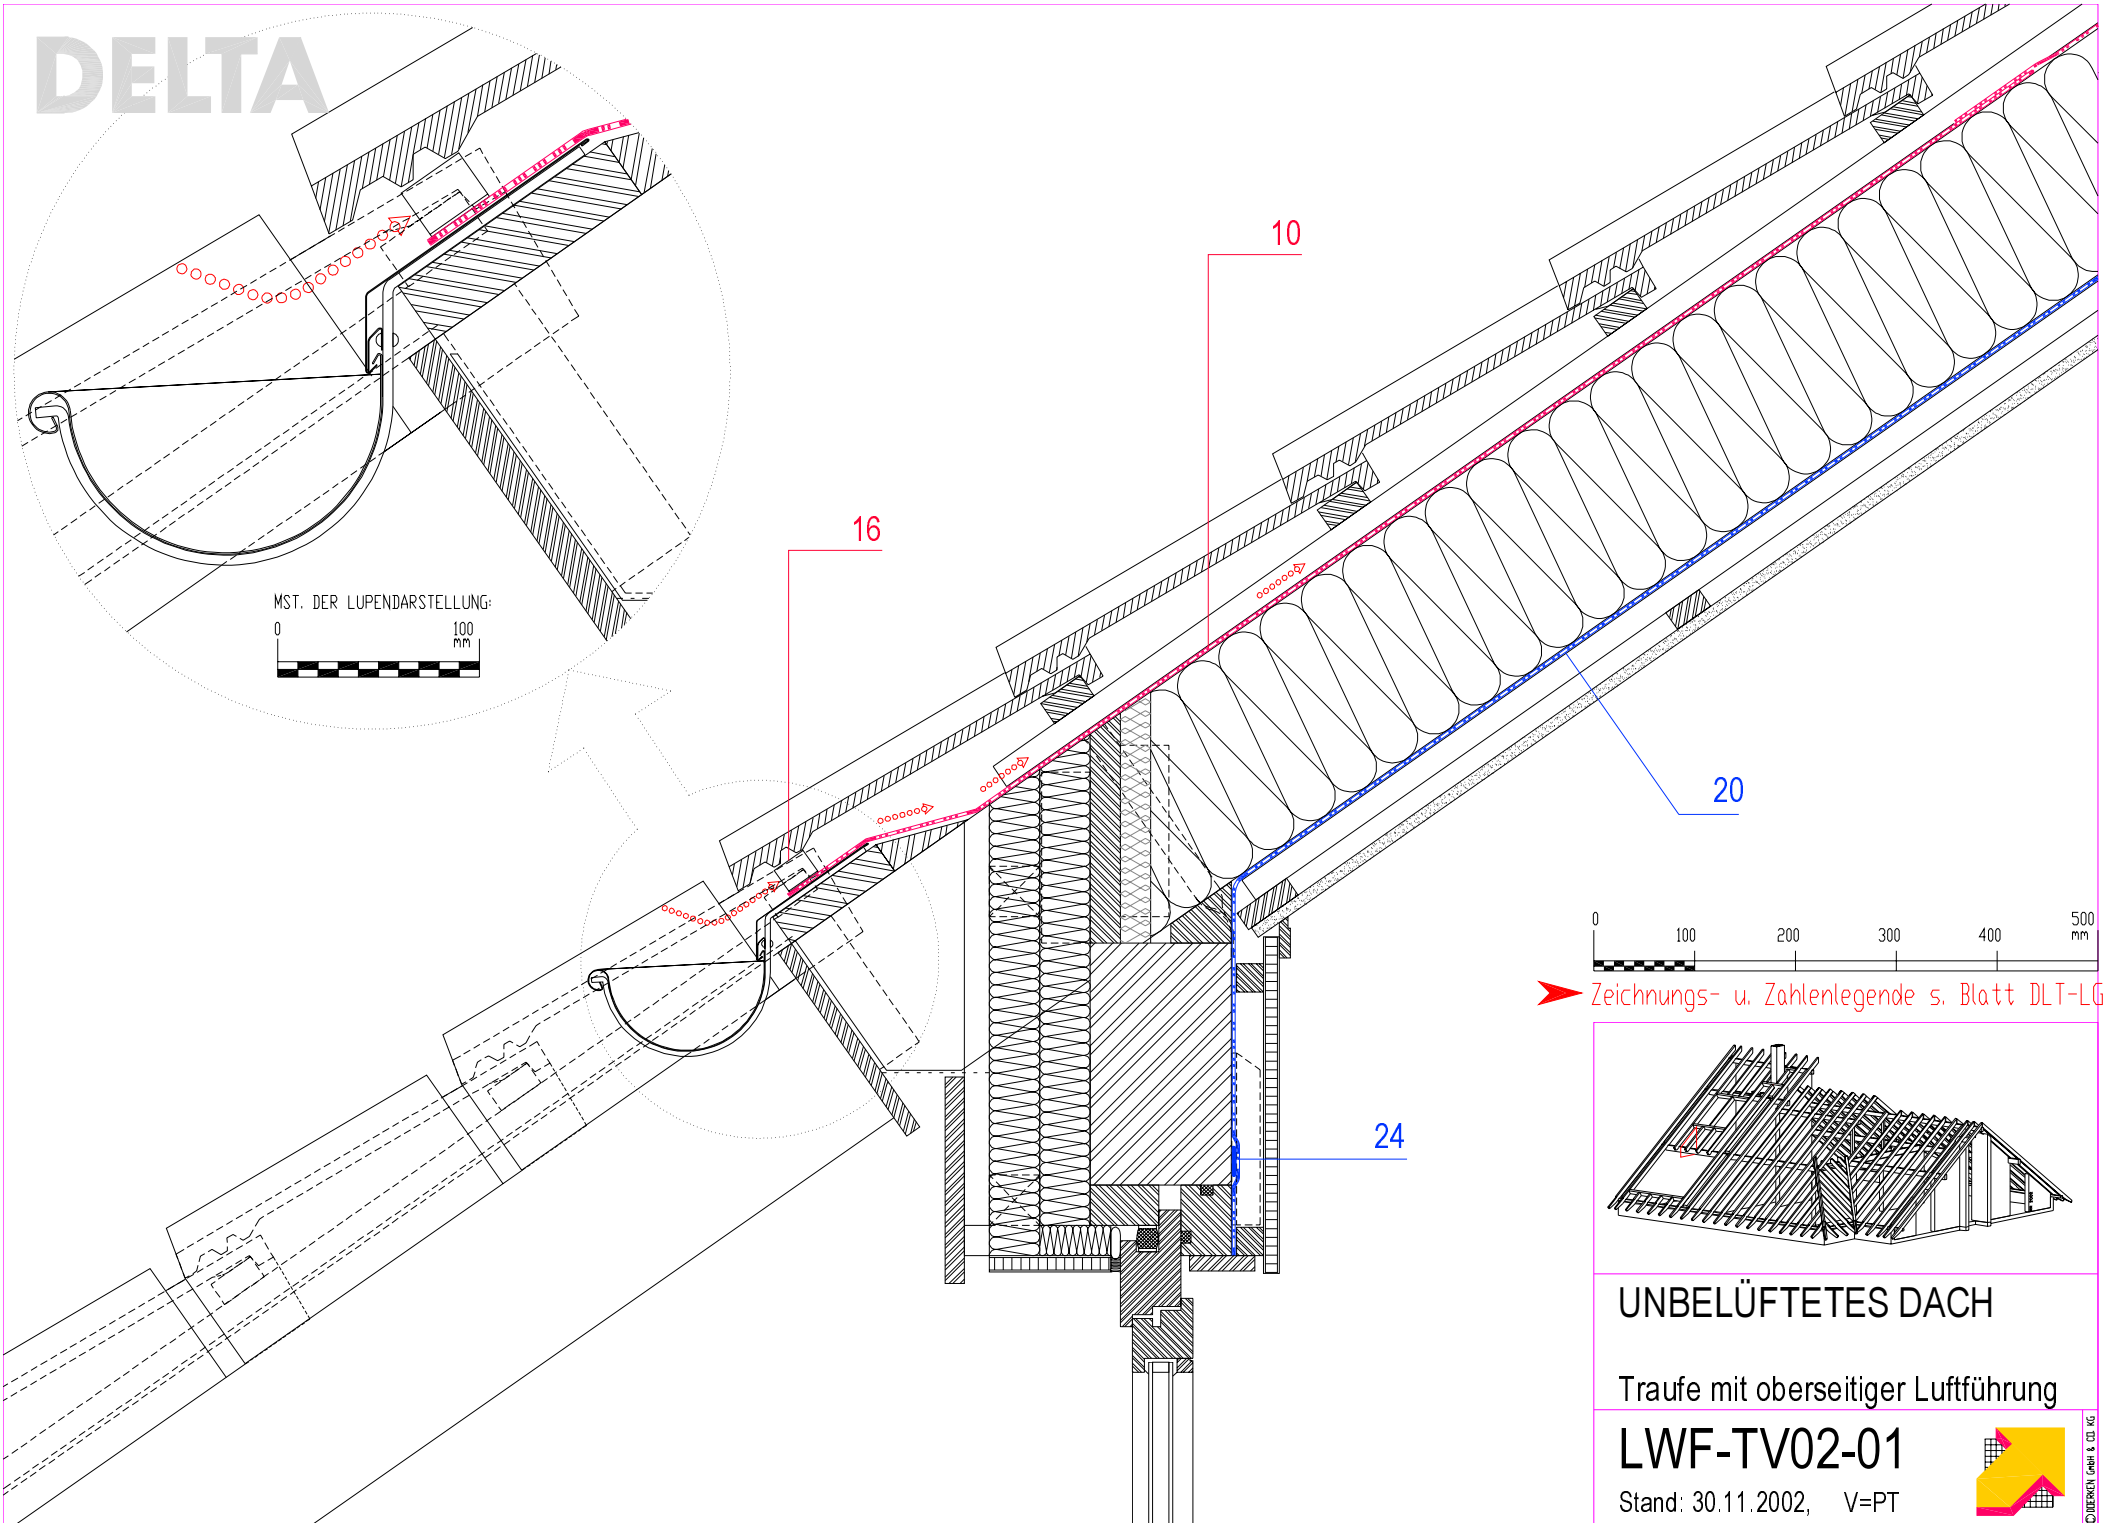

DELTA

MST. DER LUPENDARSTELLUNG:

➤ Zeichnungs- u. Zahlenlegende s. Blatt DLT-LGG

UNBELÜFTETES DACH

Traufe mit oberseitiger Luftführung

LWF-TV02-01

Stand: 30.11.2002, V=PT

© HEBERTY GmbH & Co. KG