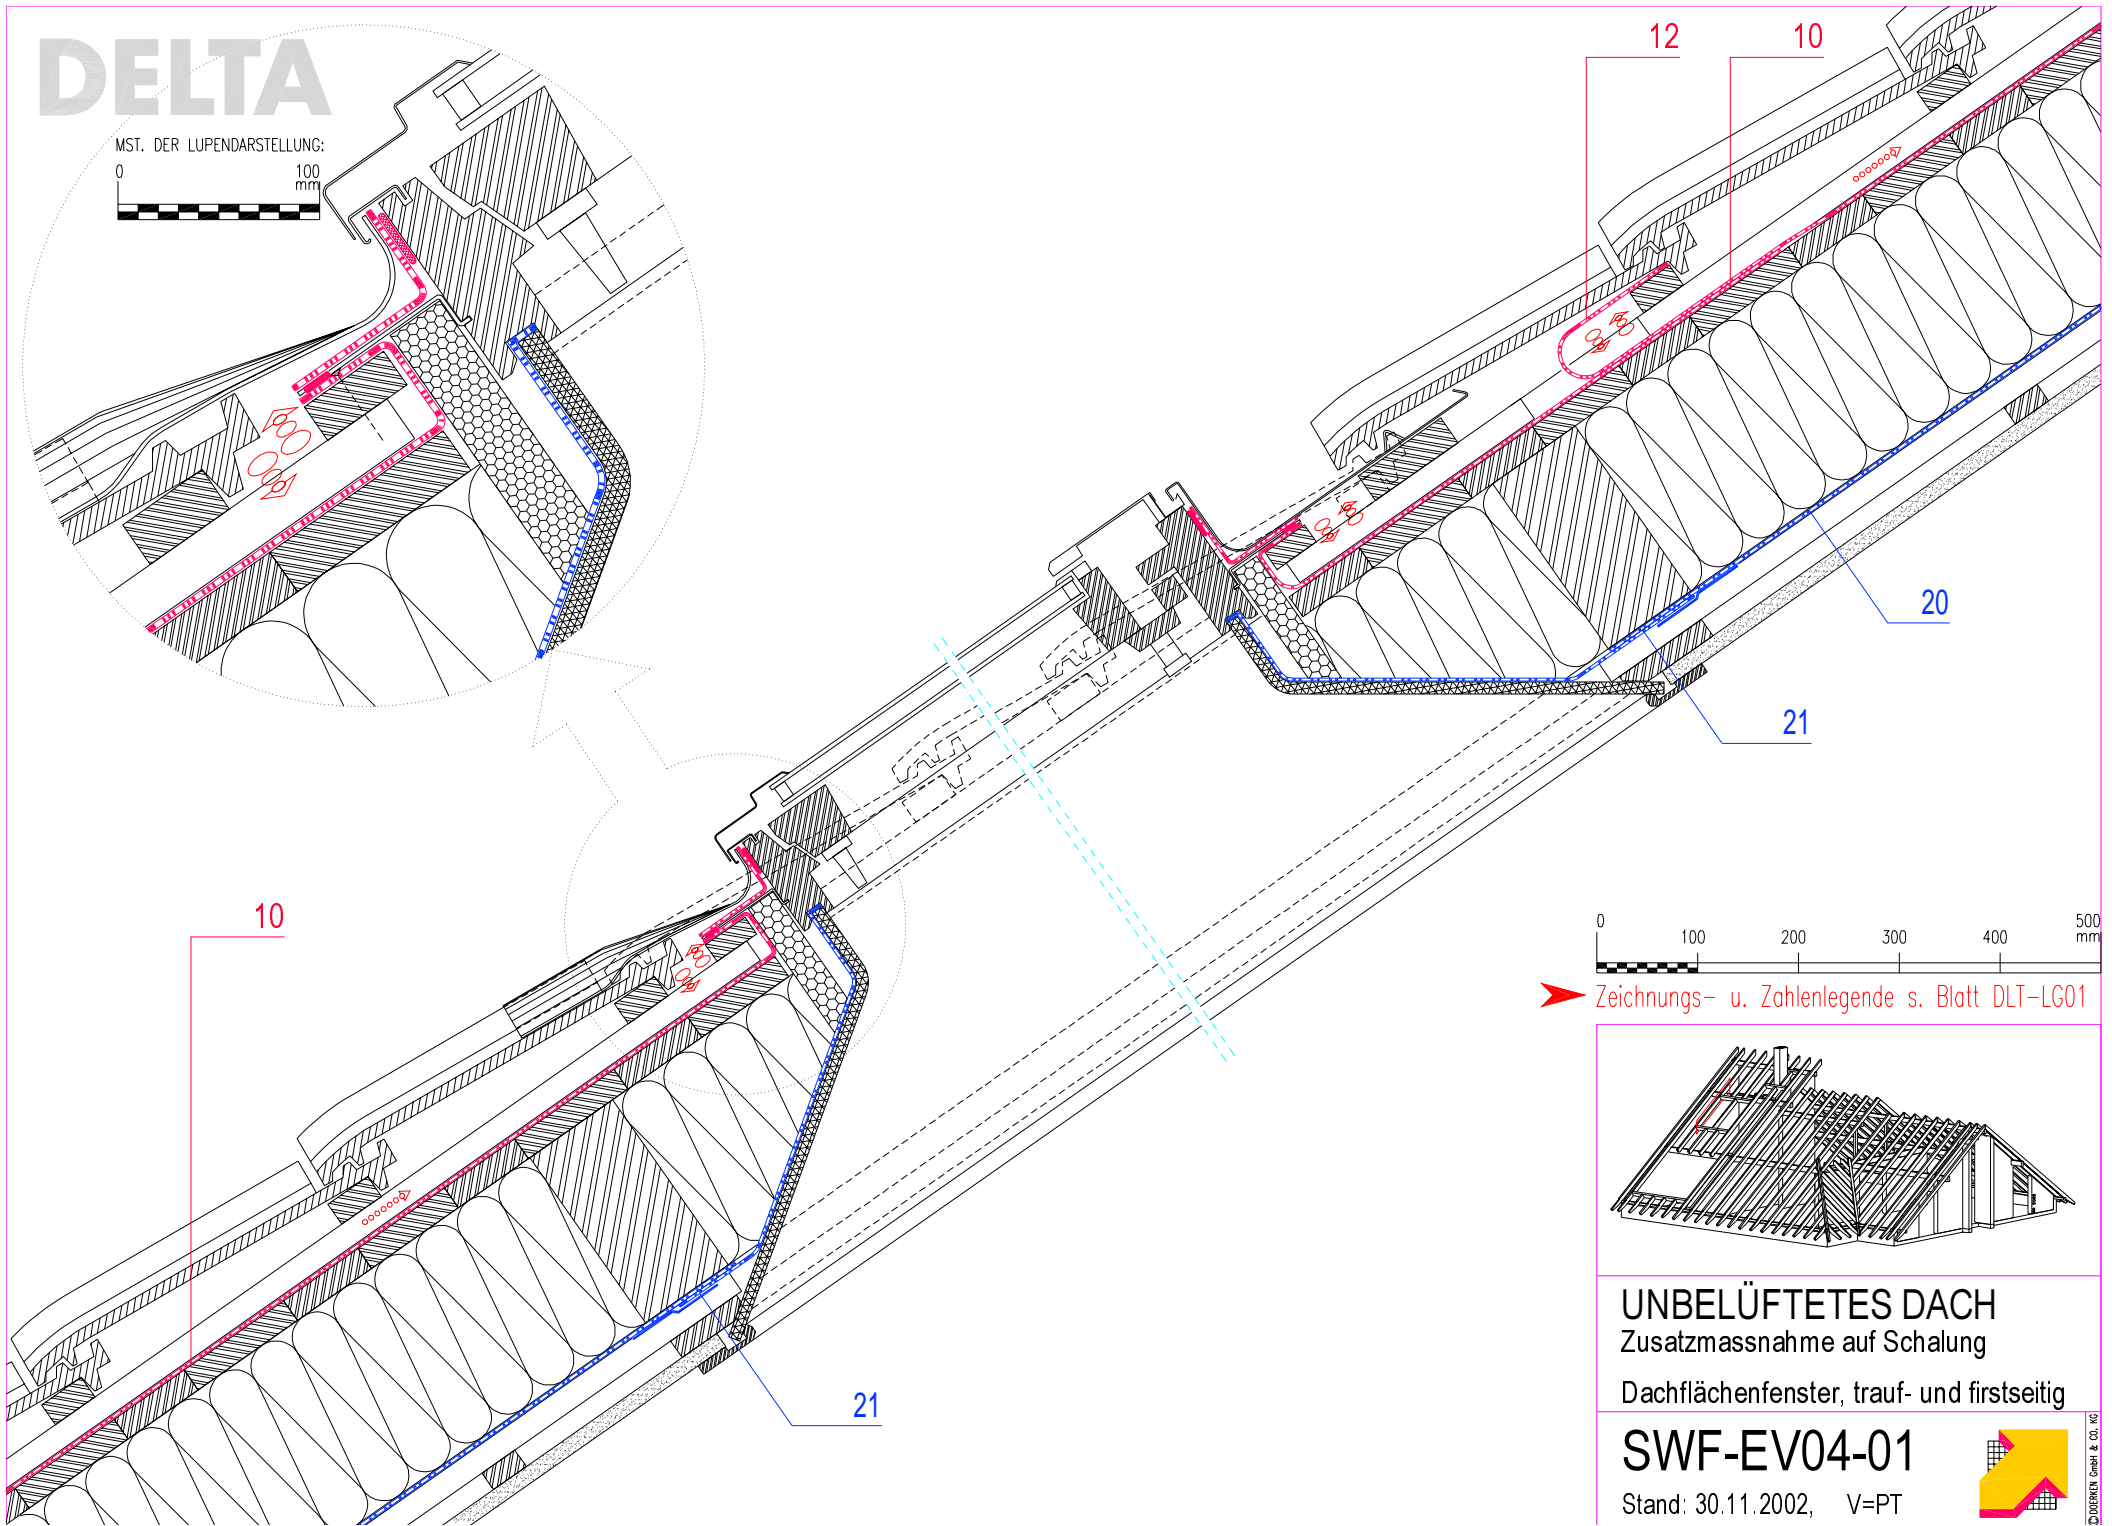

# DELTA

MST. DER LUPENDARSTELLUNG:

➤ Zeichnungs- u. Zahlenlegende s. Blatt DLT-LG01

## UNBELÜFTETES DACH

Zusatzmassnahme auf Schalung

Dachflächenfenster, trauf- und firstseitig

### SWF-EV04-01

Stand: 30.11.2002, V=PT

© DÖRRENER GmbH & Co. KG