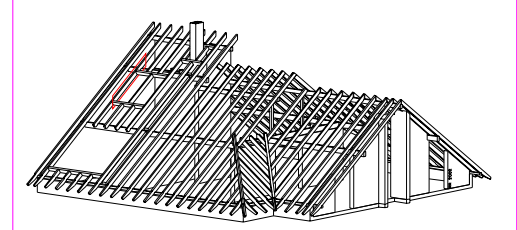

# DELTA

MST. DER LUPENDARSTELLUNG:

➤ Zeichnungs- u. Zahlenlegende s. Blatt DLT-LG01

## UNBELÜFTETES DACH

Zusatzmassnahme auf Schalung

Dachflächenfenster, trauf- und firstseitig