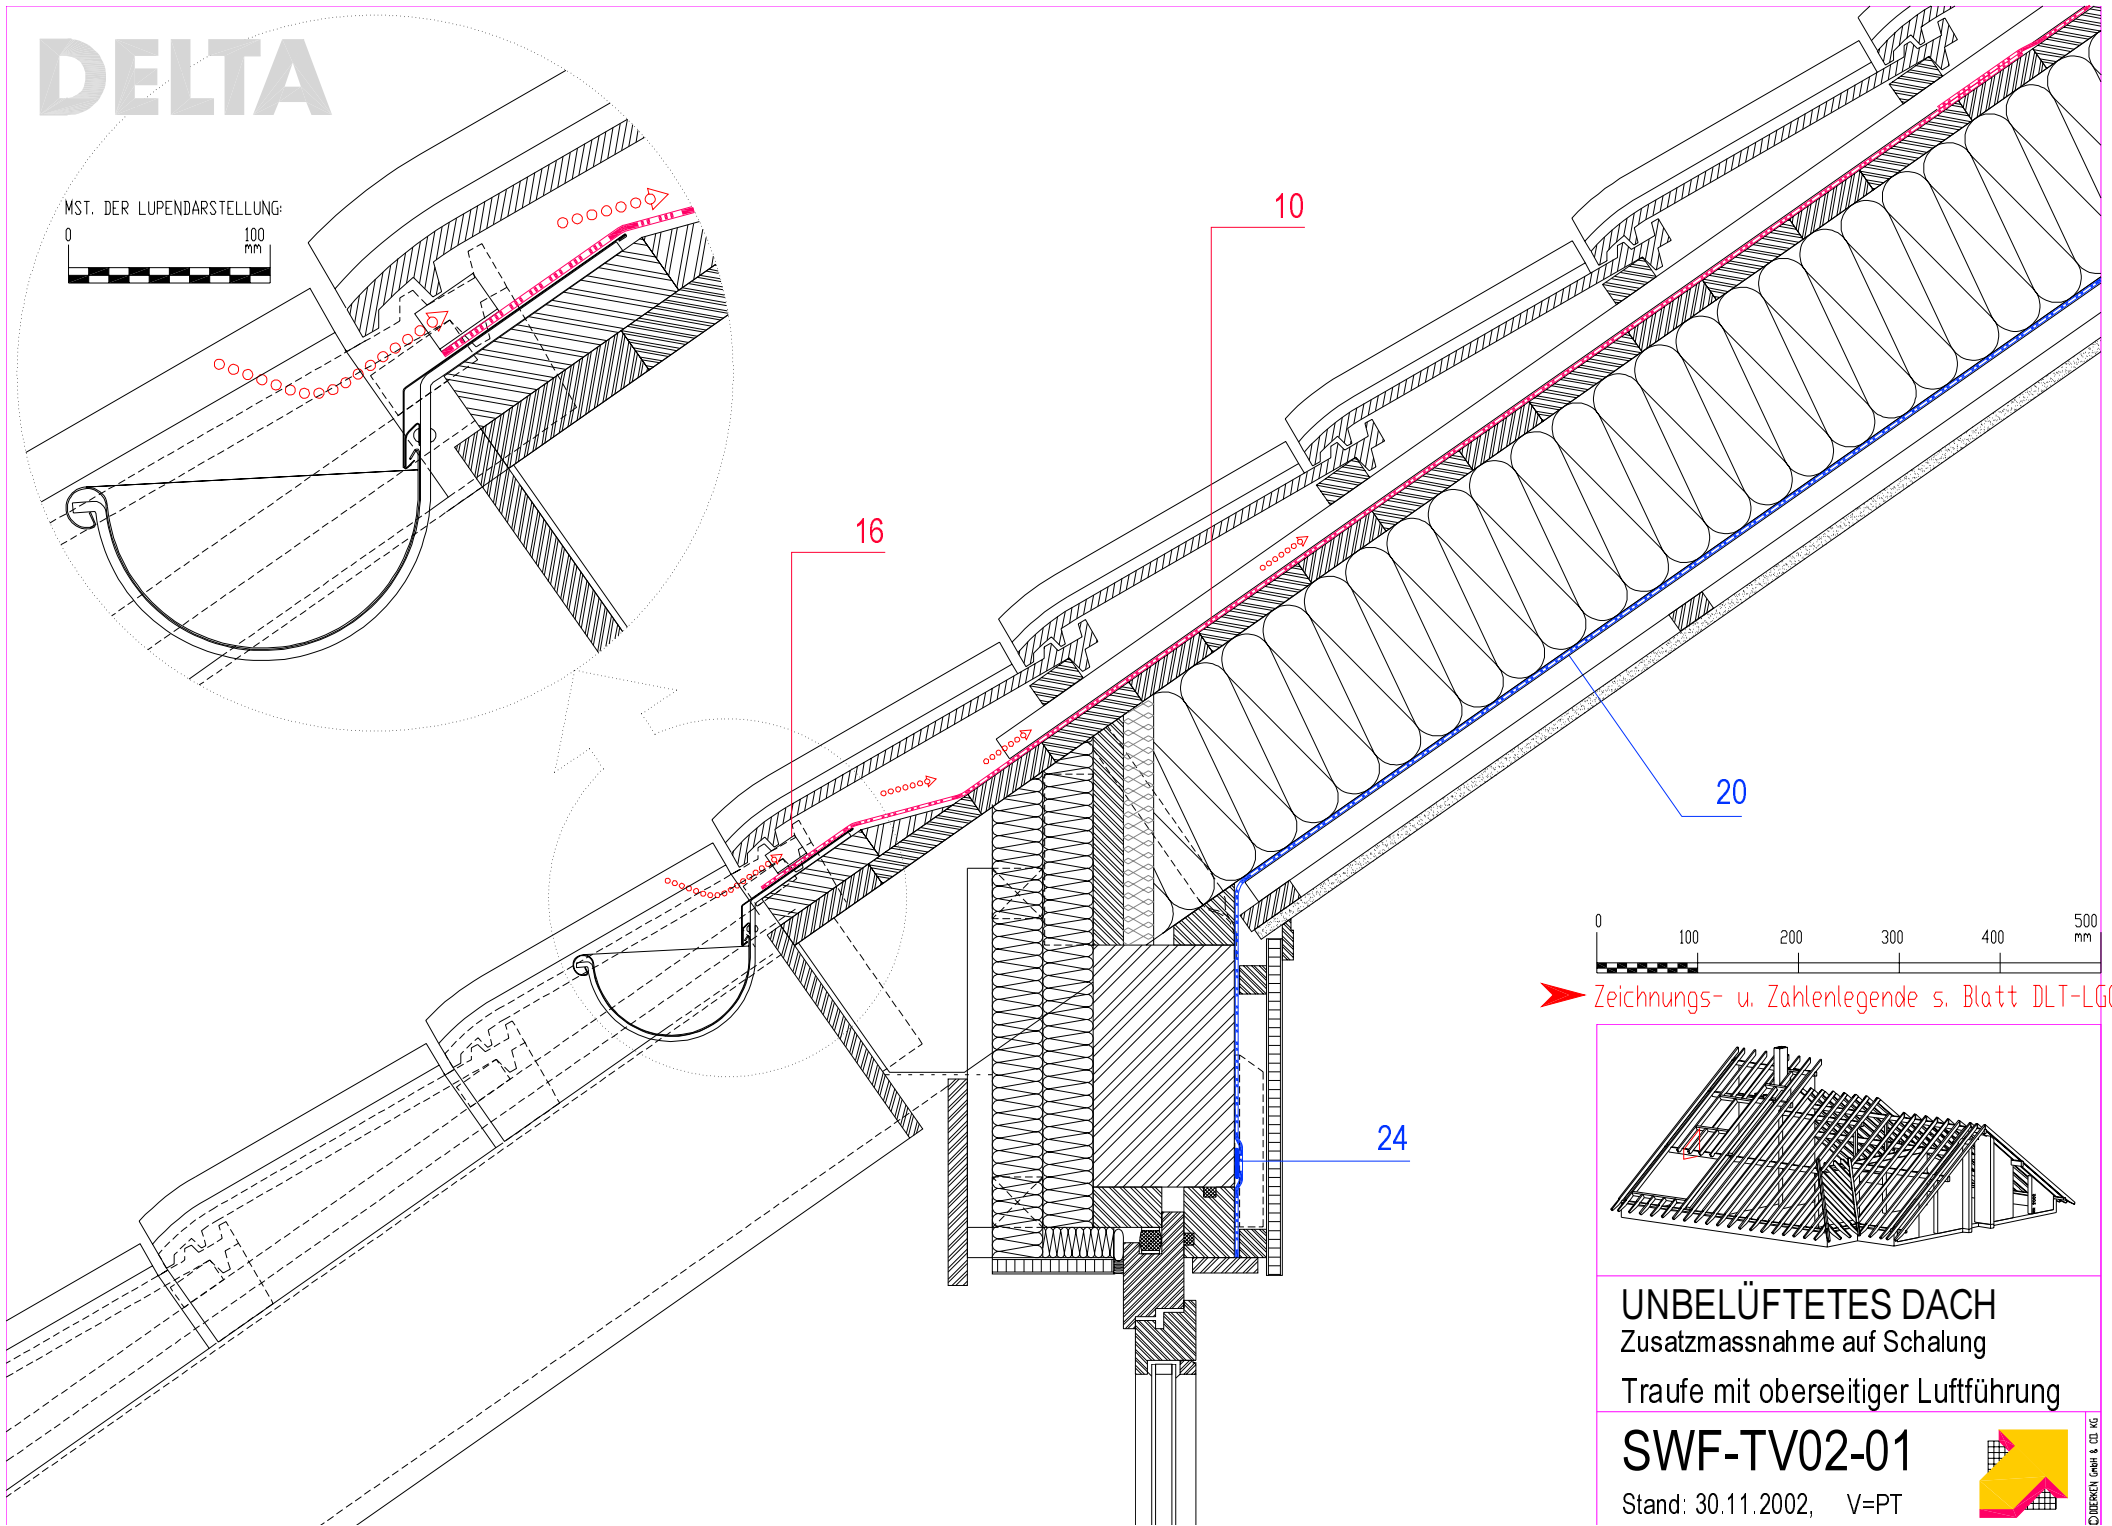

DELTA

MST. DER LUPENDARSTELLUNG:

➤ Zeichnungs- u. Zahlenlegende s. Blatt DLT-LGG

UNBELÜFTETES DACH
Zusatzmassnahme auf Schalung
Traufe mit oberseitiger Luftführung

SWF-TV02-01

Stand: 30.11.2002, V=PT

© UEBERWY Gabel & CO. KG