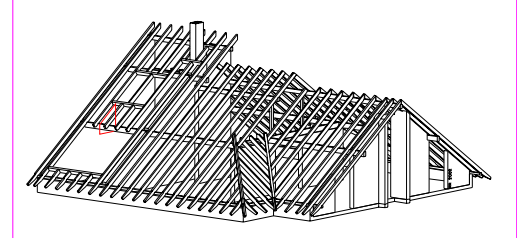

DELTA

MST. DER LUPENDARSTELLUNG:

➤ Zeichnungs- u. Zahlenlegende s. Blatt DLT-LGG

UNBELÜFTETES DACH
Zusatzmassnahme auf Schalung
Traufe mit oberseitiger Luftführung

SWF-TV02-01

Stand: 30.11.2002, V=PT

© UEBERWY Gabel & CO. KG