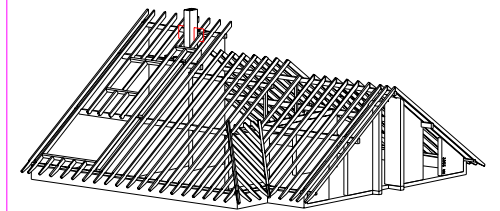

DELTA

➤ Zeichnungs- u. Zahlenlegende s. Blatt DLT-LG01

BELÜFTETES DACH

Schornsteinanschlüsse seitlich

LKF-EV03-01

Stand: 30.11.2002, V=PT