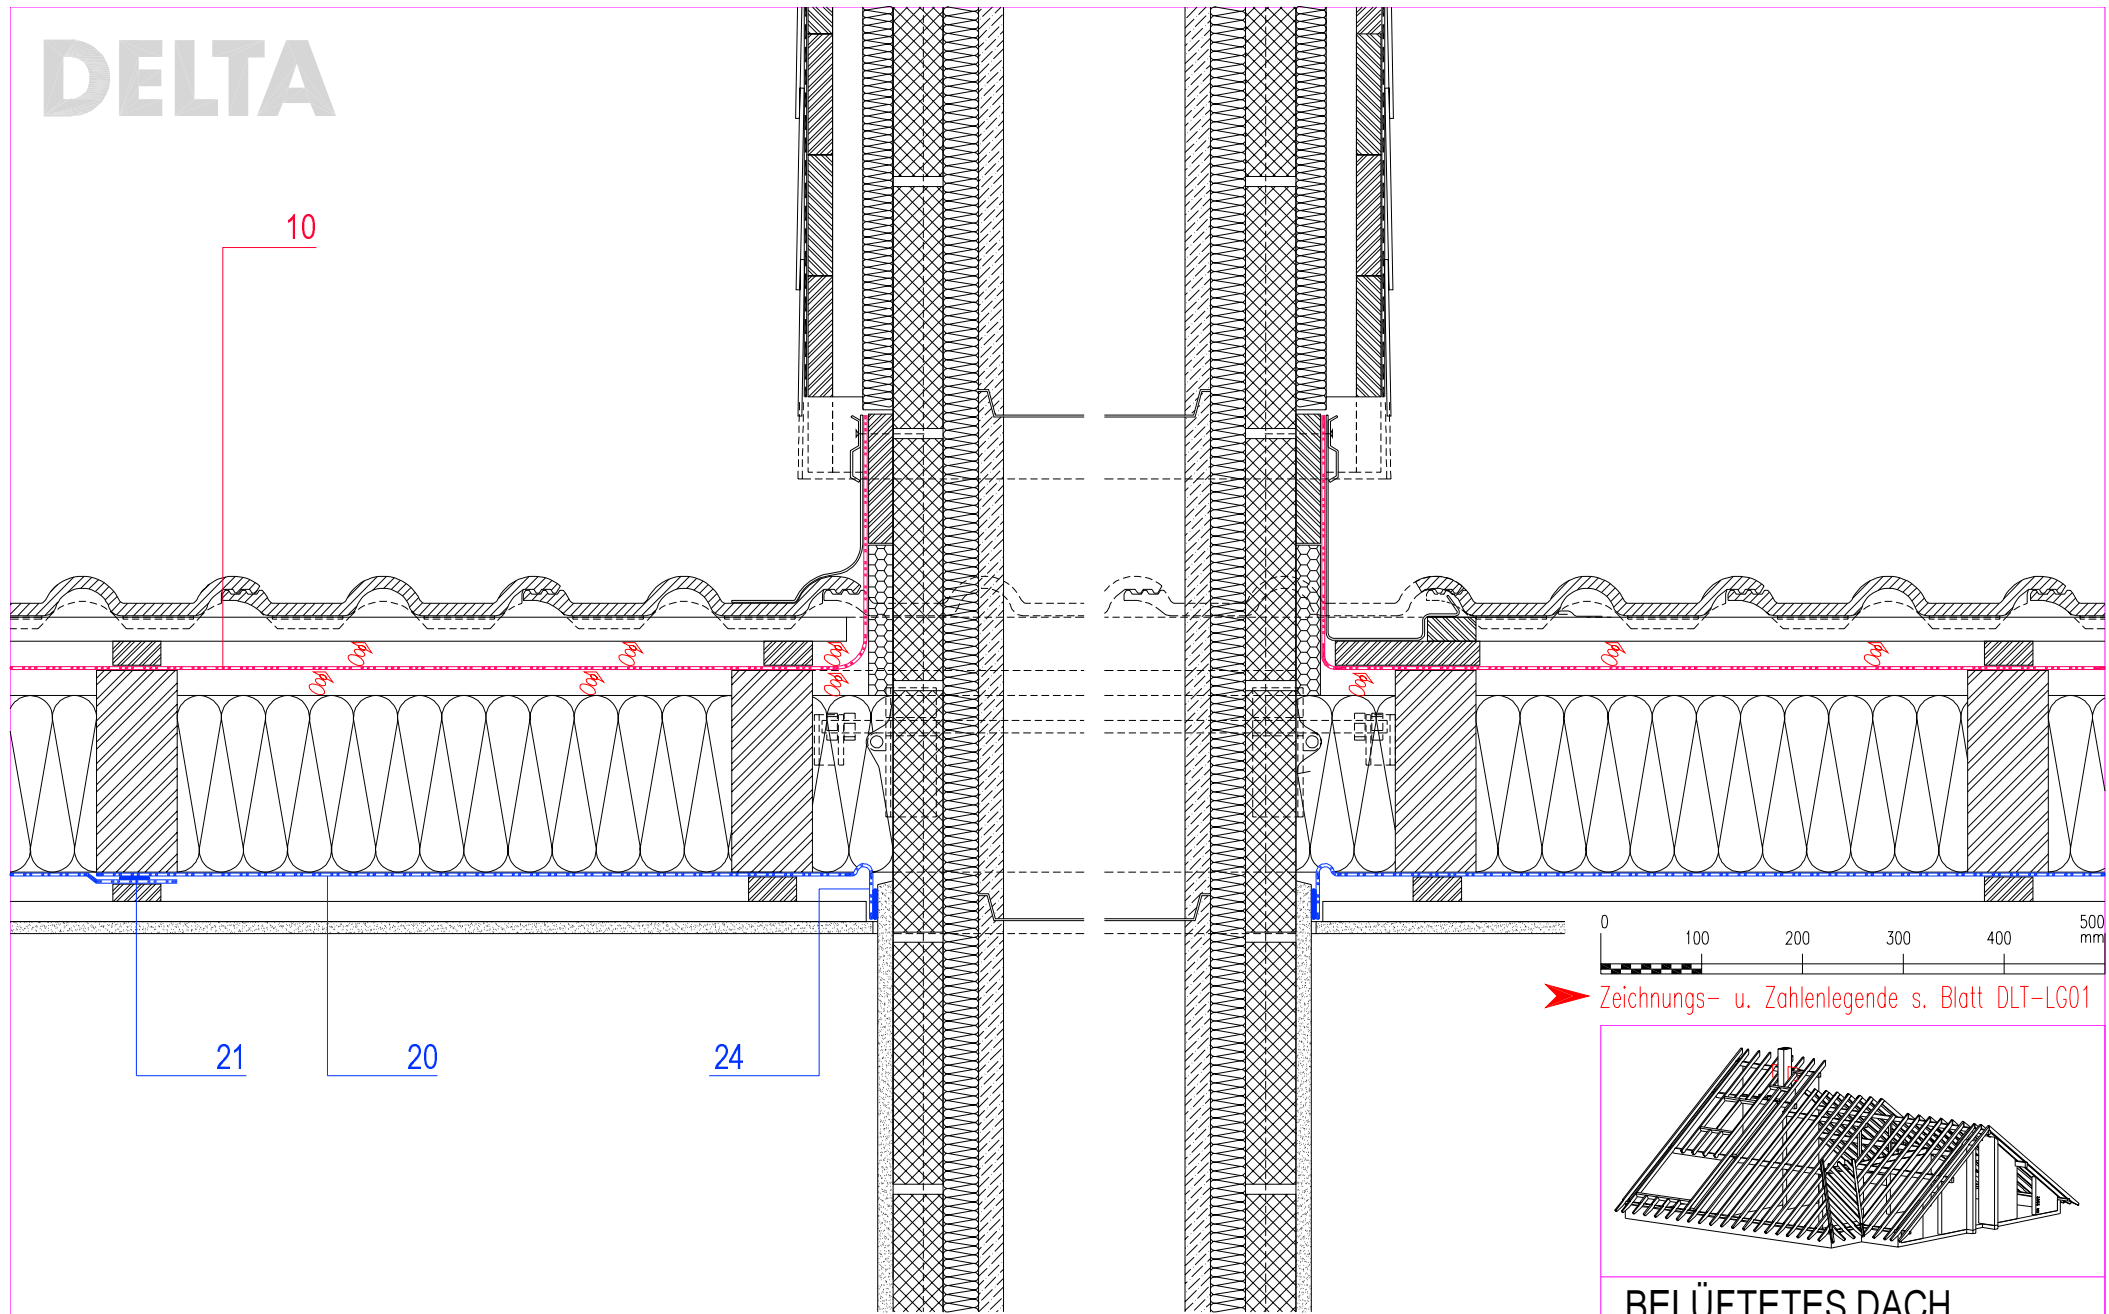

DELTA

➤ Zeichnungs- u. Zahlenlegende s. Blatt DLT-LG01

BELÜFTETES DACH

Schornsteinanschlüsse seitlich

LKF-EV03-01

Stand: 30.11.2002, V=PT