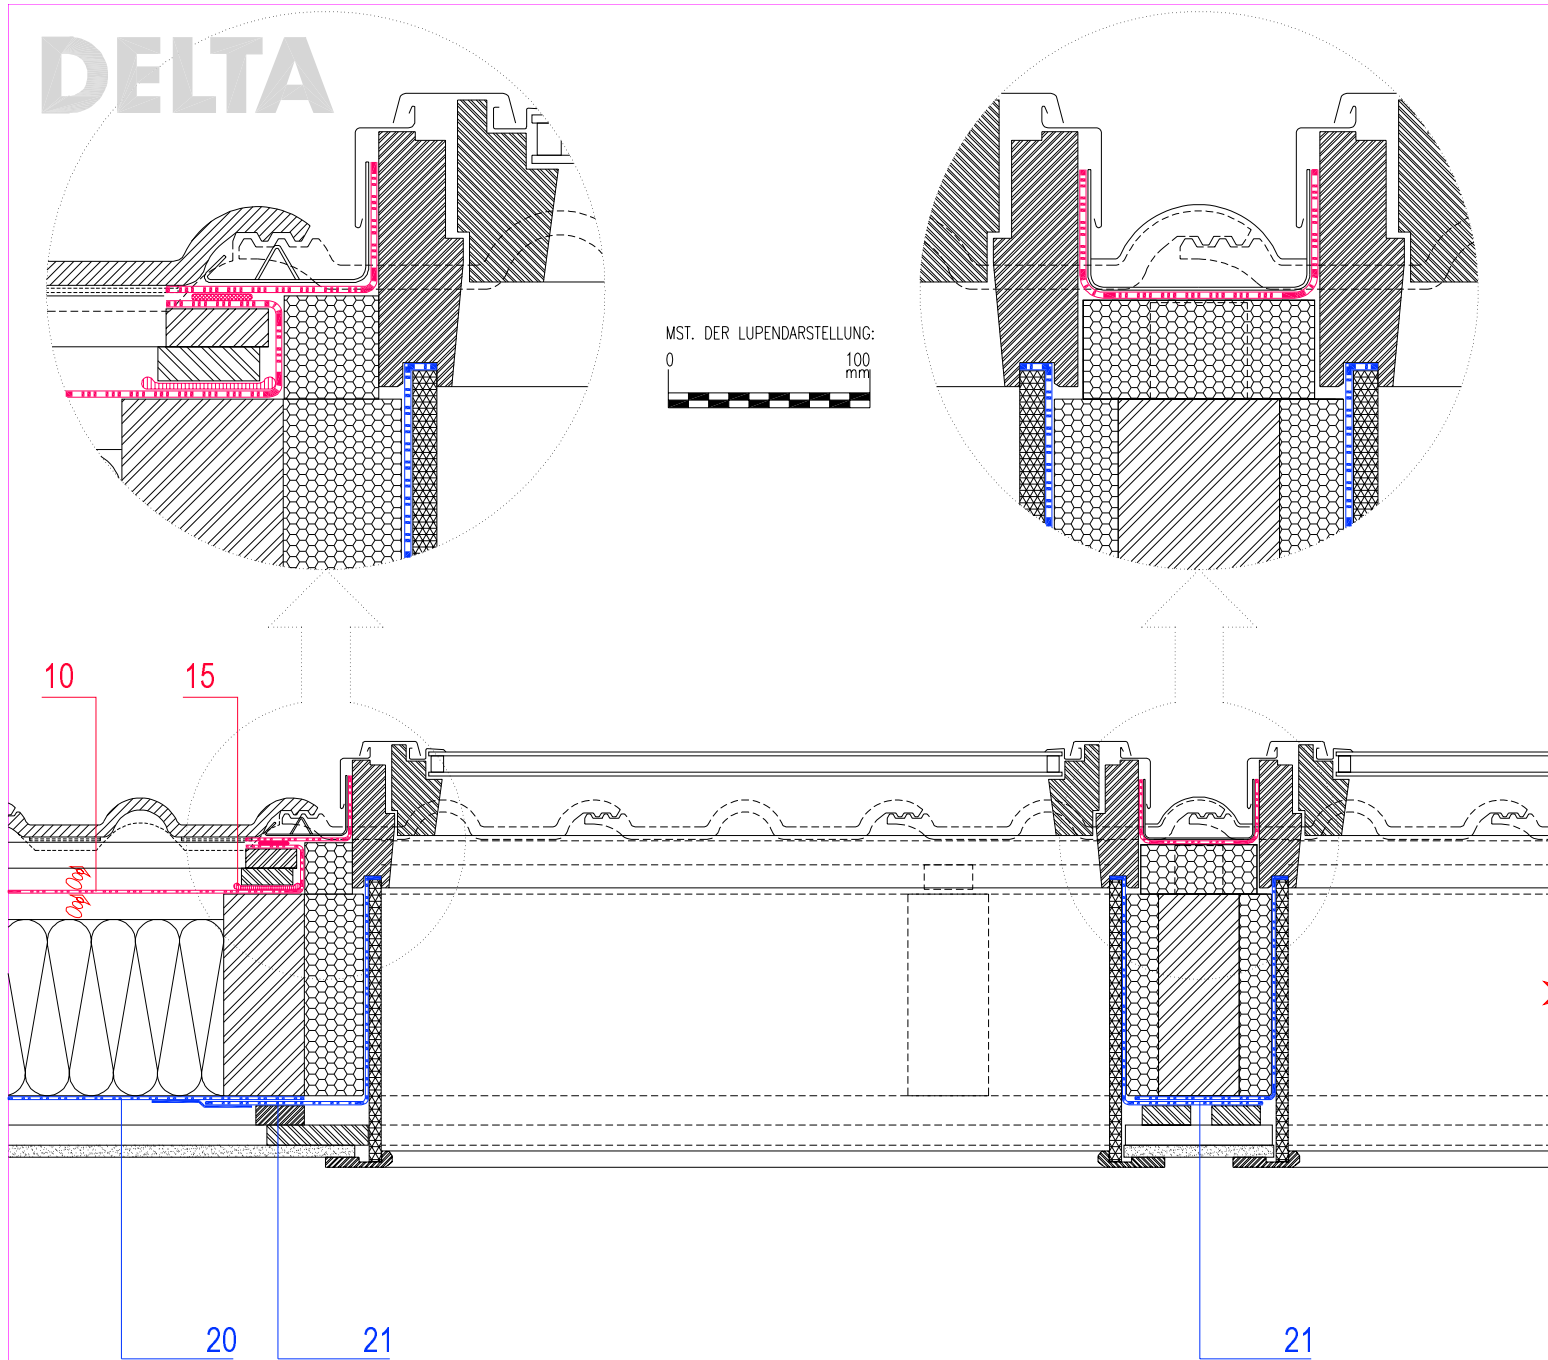

DELTA

➔ Zeichnungs- u. Zahlenlegende s. Blatt DLT-LG01

BELÜFTETES DACH
Dachflächenfenster, seitliche Anschlüsse
LKF-EV05-01
Stand: 30.11.2002, V=PT

DÖRNER GmbH & Co. KG