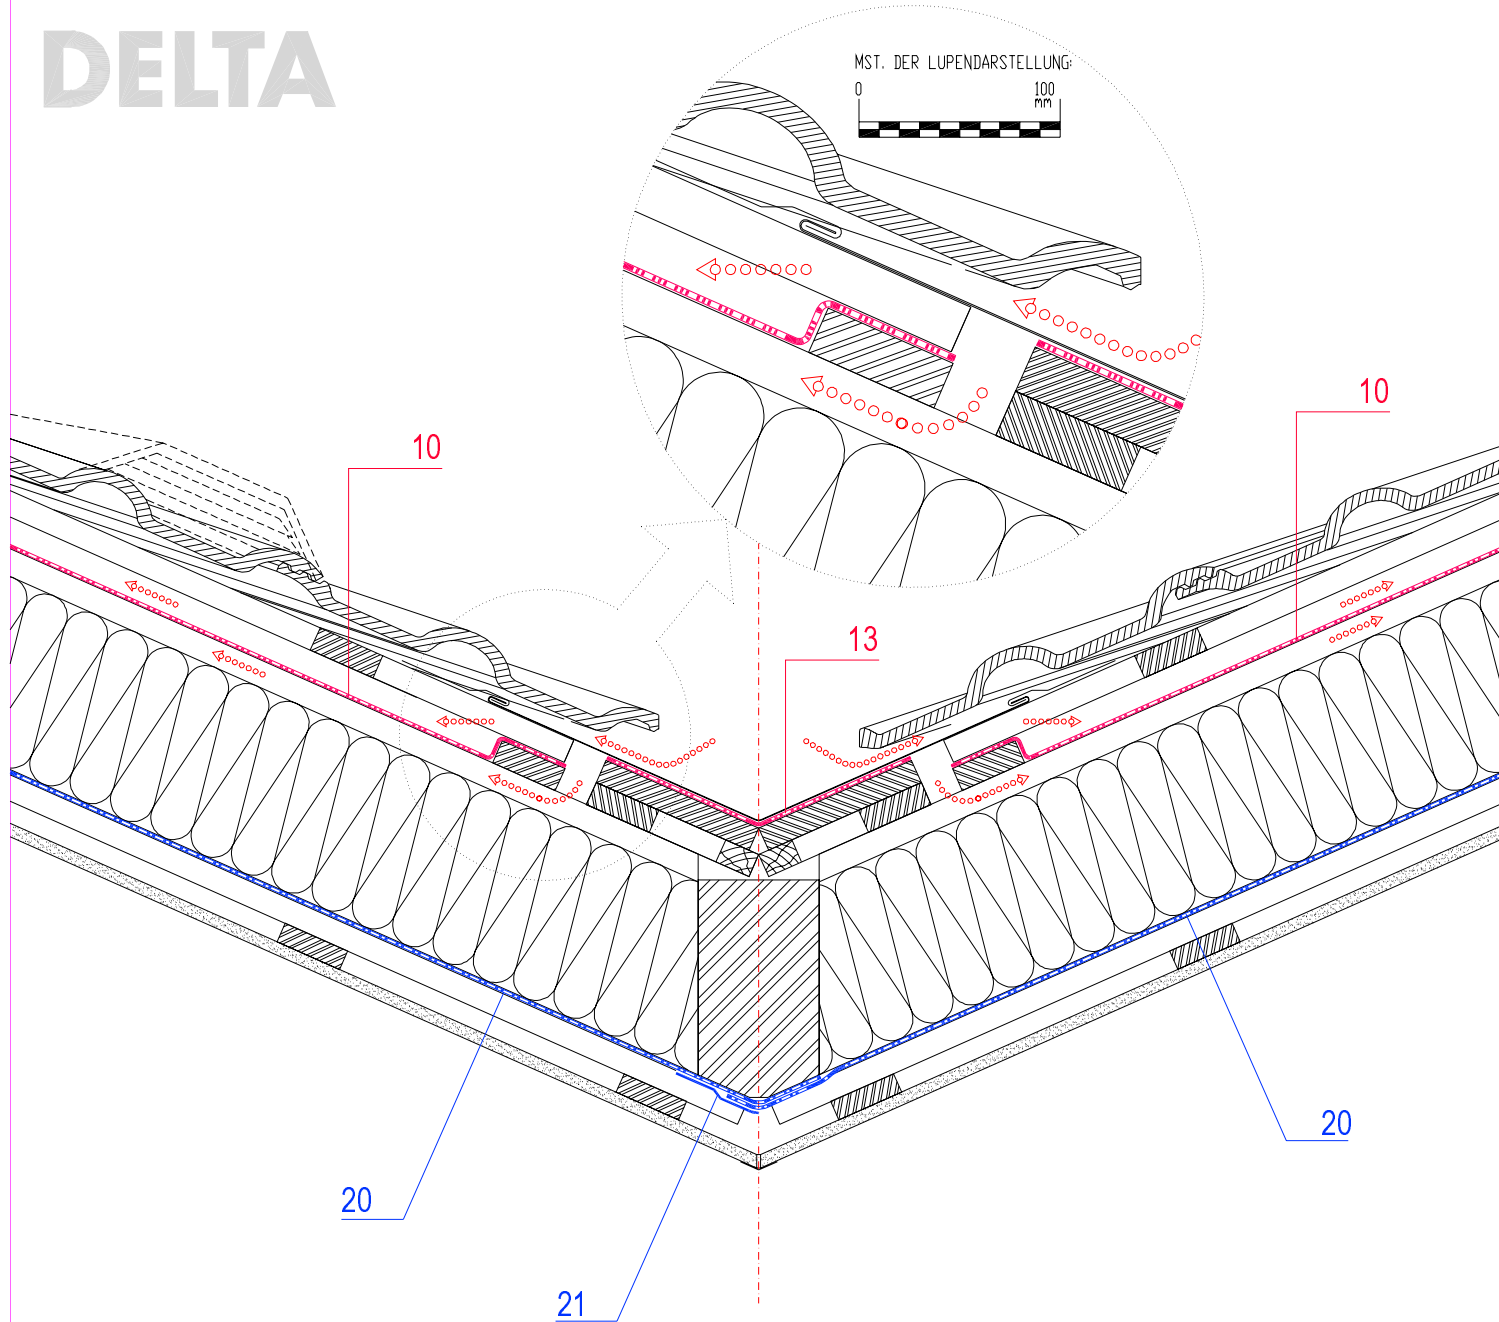

DELTA

MST. DER LUPENDARSTELLUNG:

➤ Zeichnungs- u. Zahlenlegende s. Blatt DLT-LGC

BELÜFTETES DACH

Aufgelegte Kehle mit Stützlatten

LKF-KV03-01

Stand: 30.11.2002, V=PT

© DELTA Gmbh & Co. KG