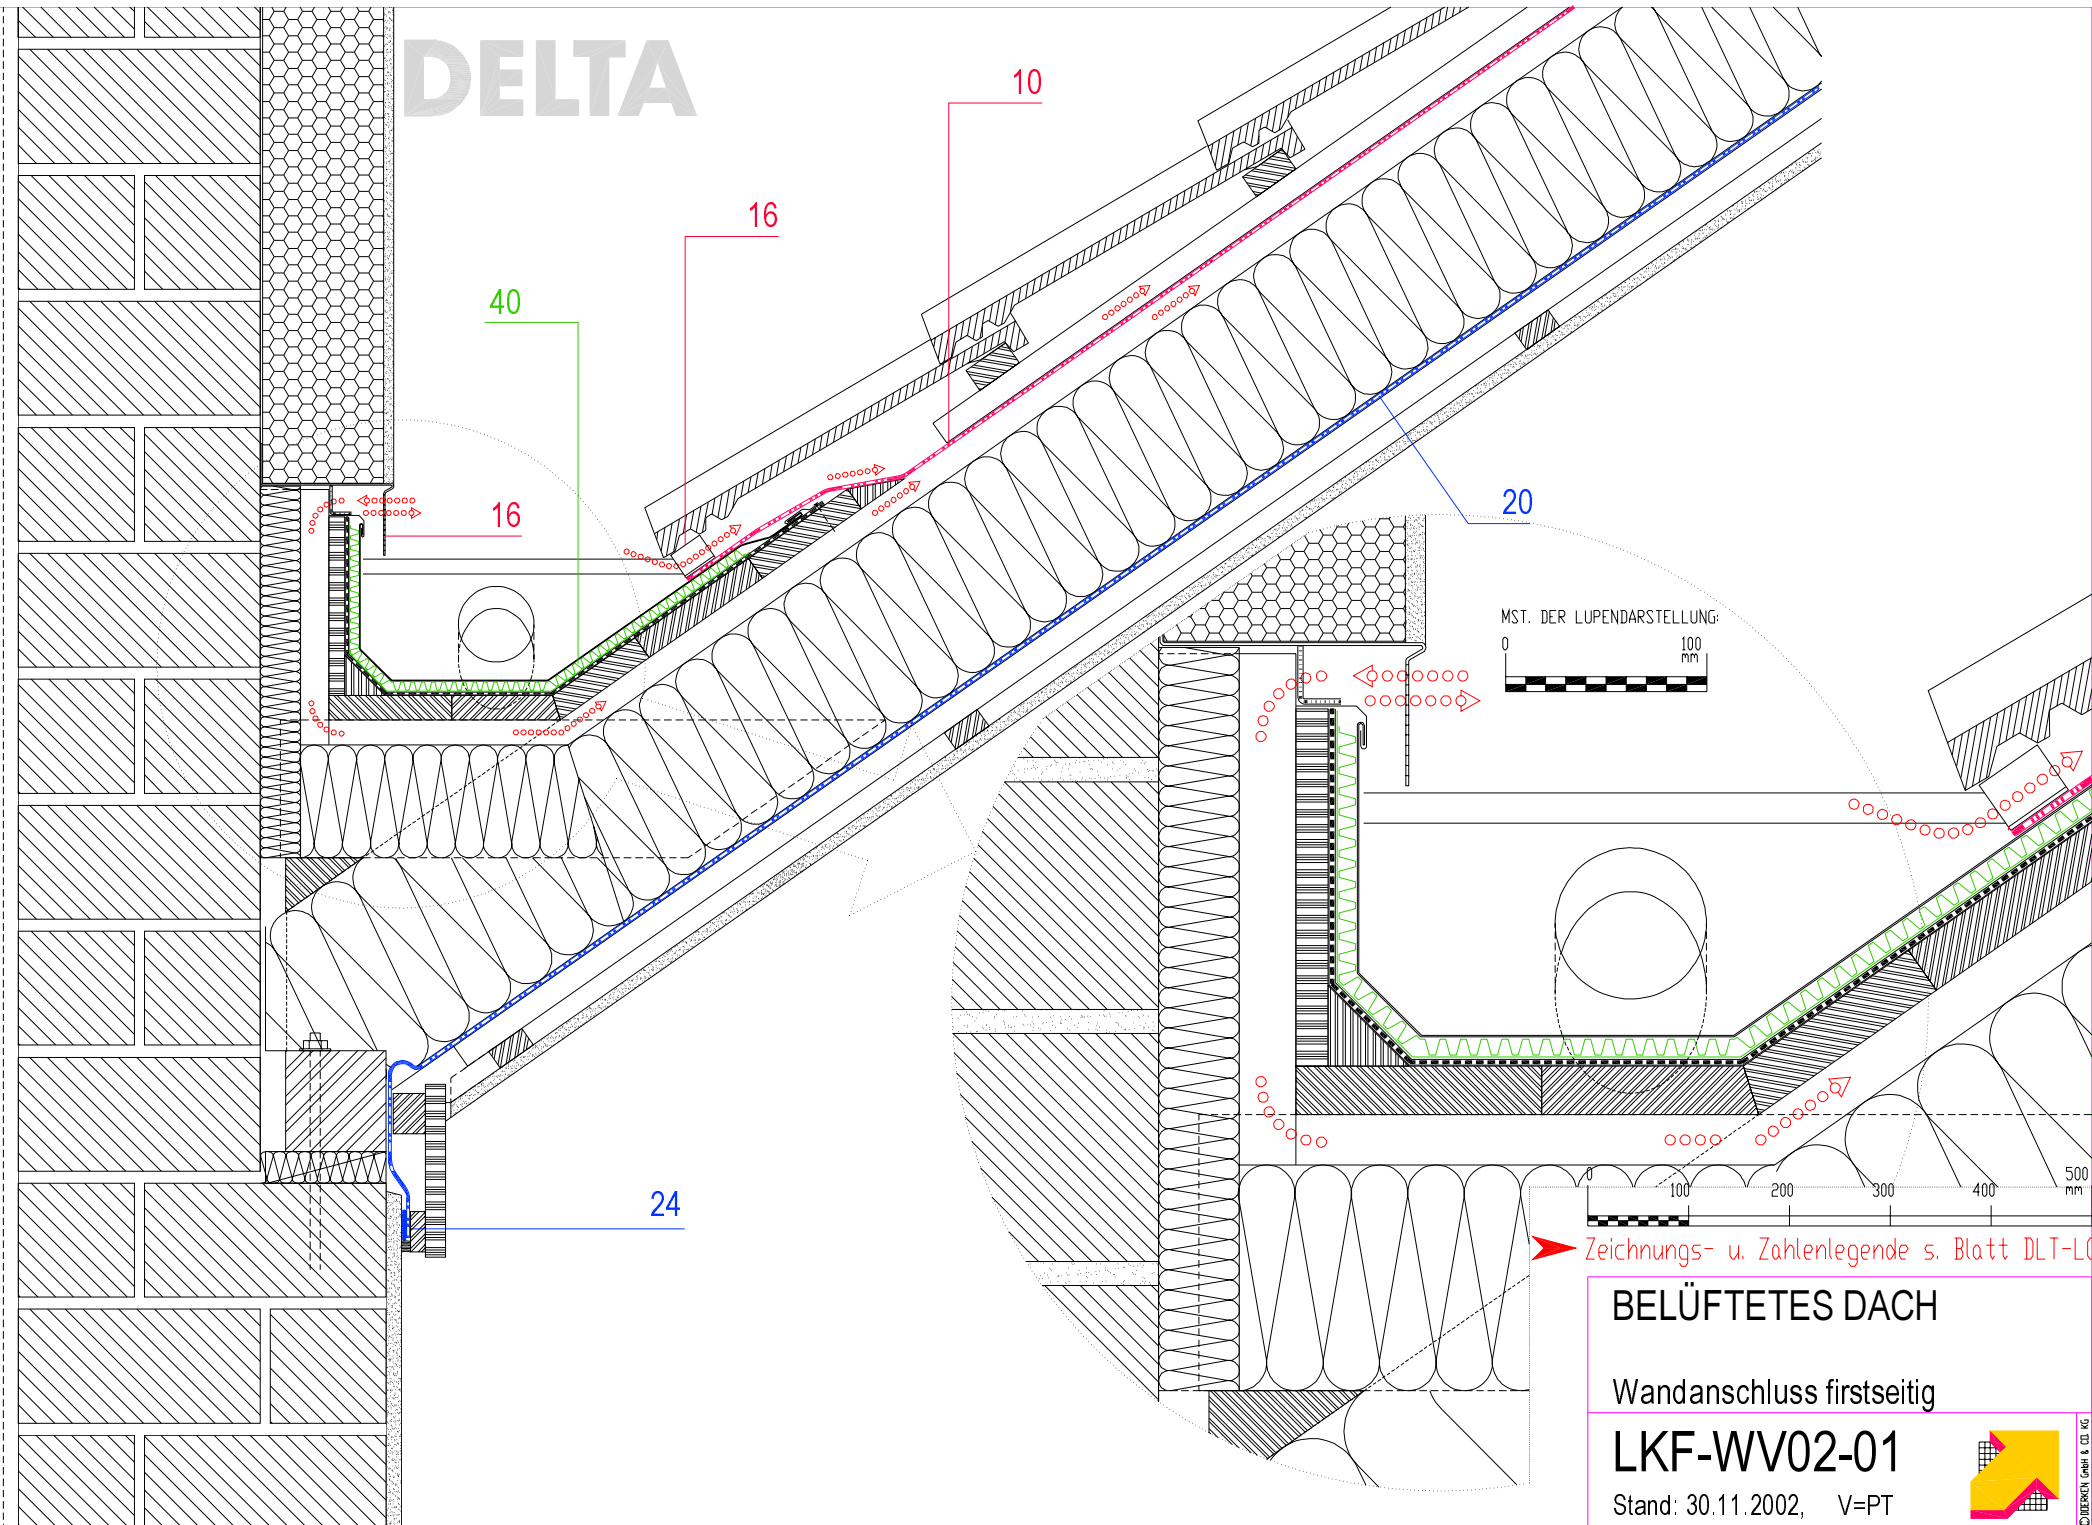

DELTA

BELÜFTETES DACH

Wandanschluss firstseitig

LKF-WV02-01

Stand: 30.11.2002, V=PT