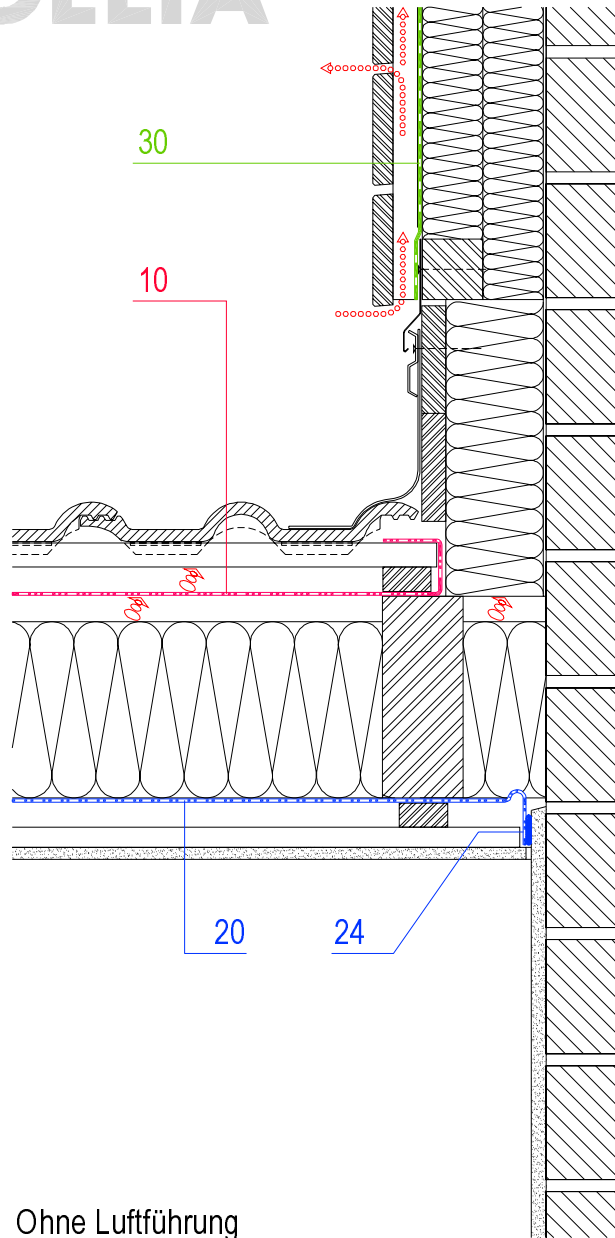

DELTA

Ohne Luftführung

Variante mit Luftführung
(z.B. bei Schraeganschnitt)

Zeichnungs- u. Zahlenlegende s. Blatt DLT-LG01

BELÜFTETES DACH

Wandanschluss an Fläche

LKF-WV03-01

Stand: 30.11.2002, V=PT