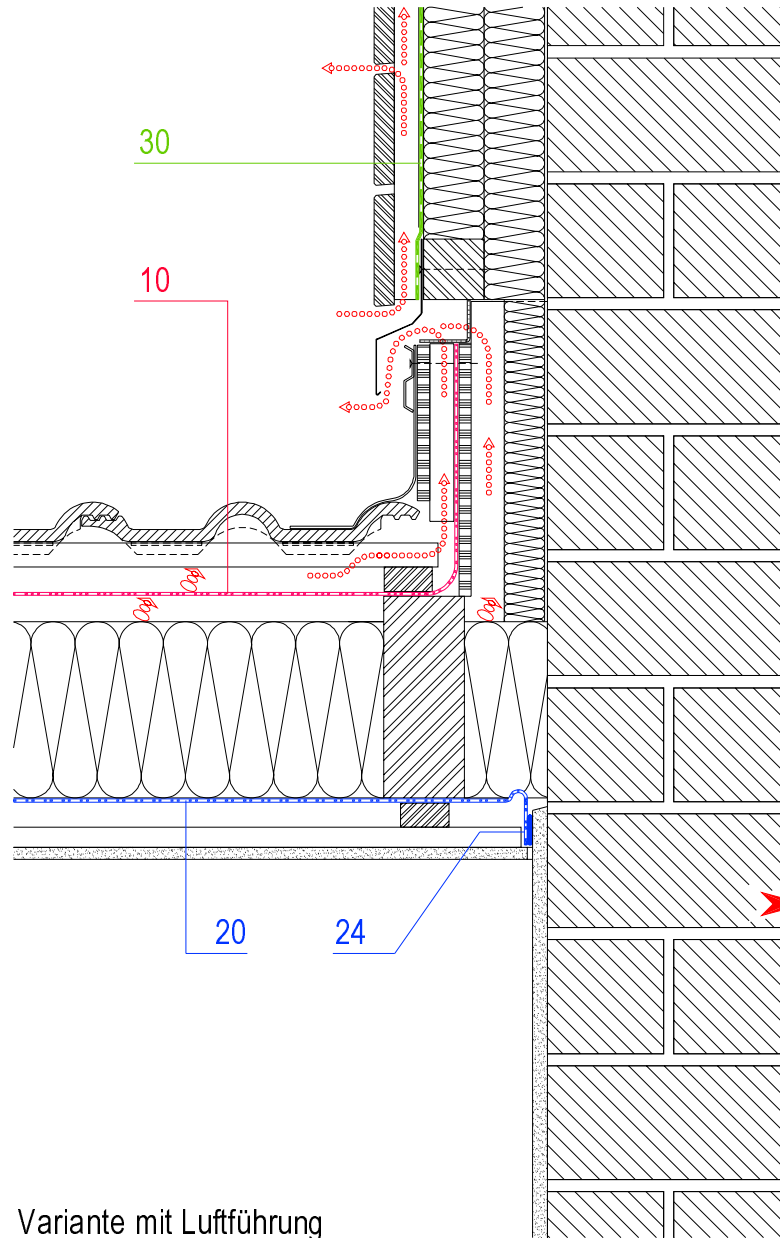

DELTA

Ohne Luftführung

Variante mit Luftführung
(z.B. bei Schraeganschnitt)

Zeichnungs- u. Zahlenlegende s. Blatt DLT-LG01

BELÜFTETES DACH

Wandanschluss an Fläche

LKF-WV03-01

Stand: 30.11.2002, V=PT