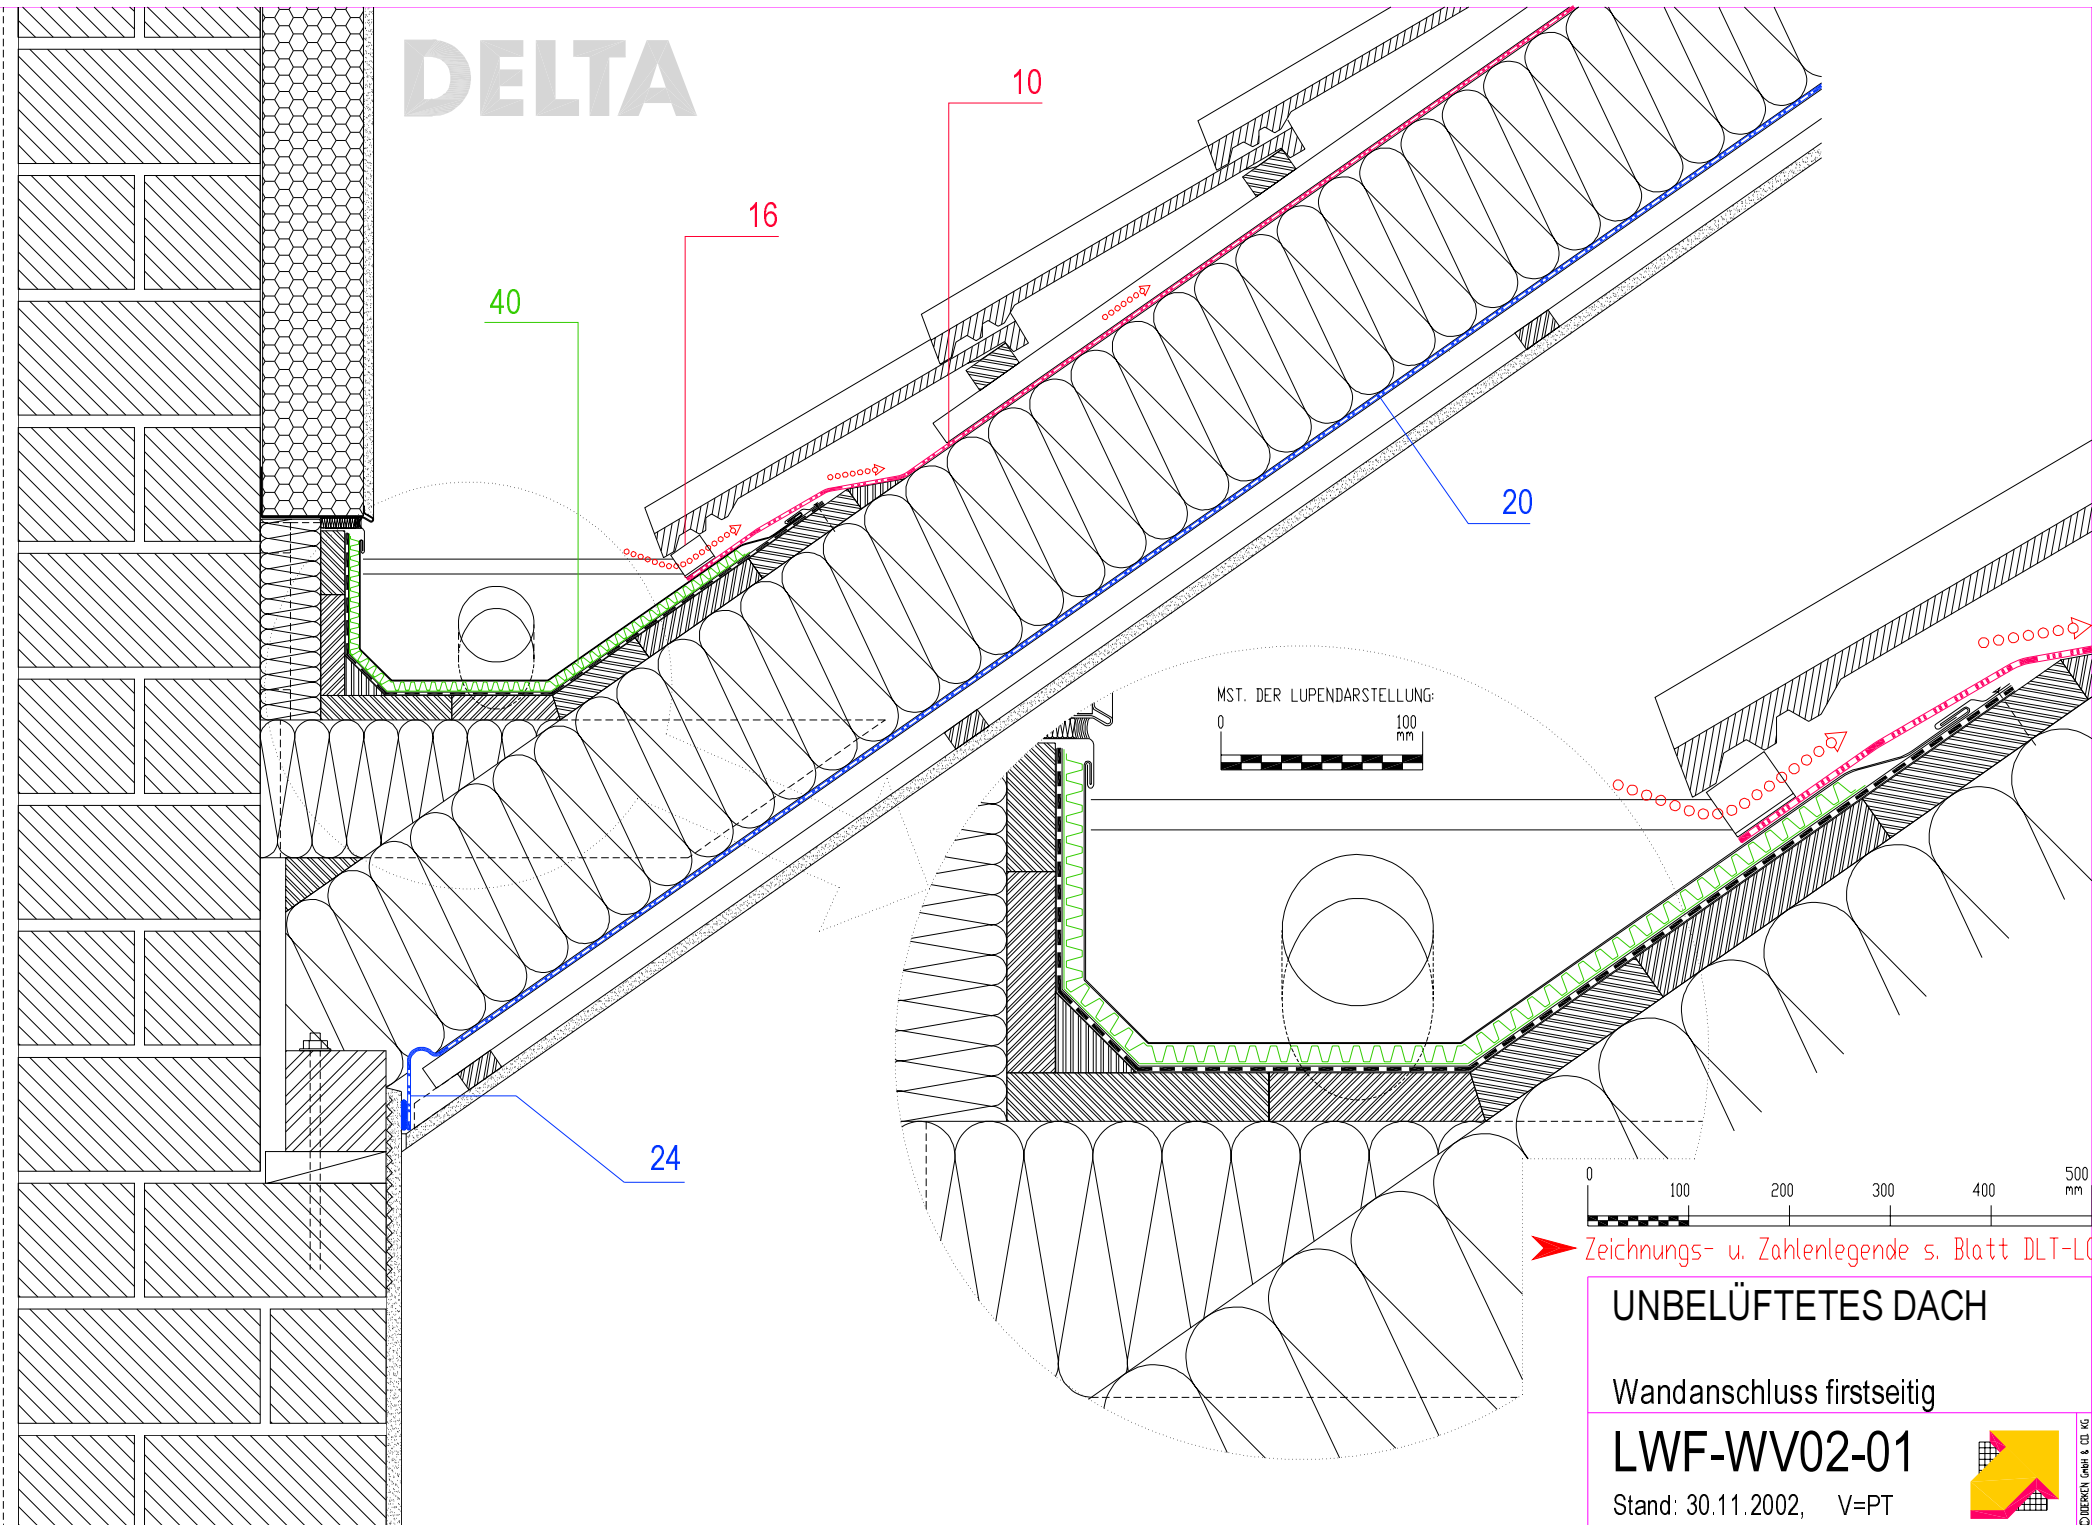

# DELTA

➔ Zeichnungs- u. Zahlenlegende s. Blatt DLT-LG6

## UNBELÜFTETES DACH

Wandanschluss firstseitig

### LWF-WV02-01

Stand: 30.11.2002, V=PT

© UEBERWY Gmbh & Co. KG