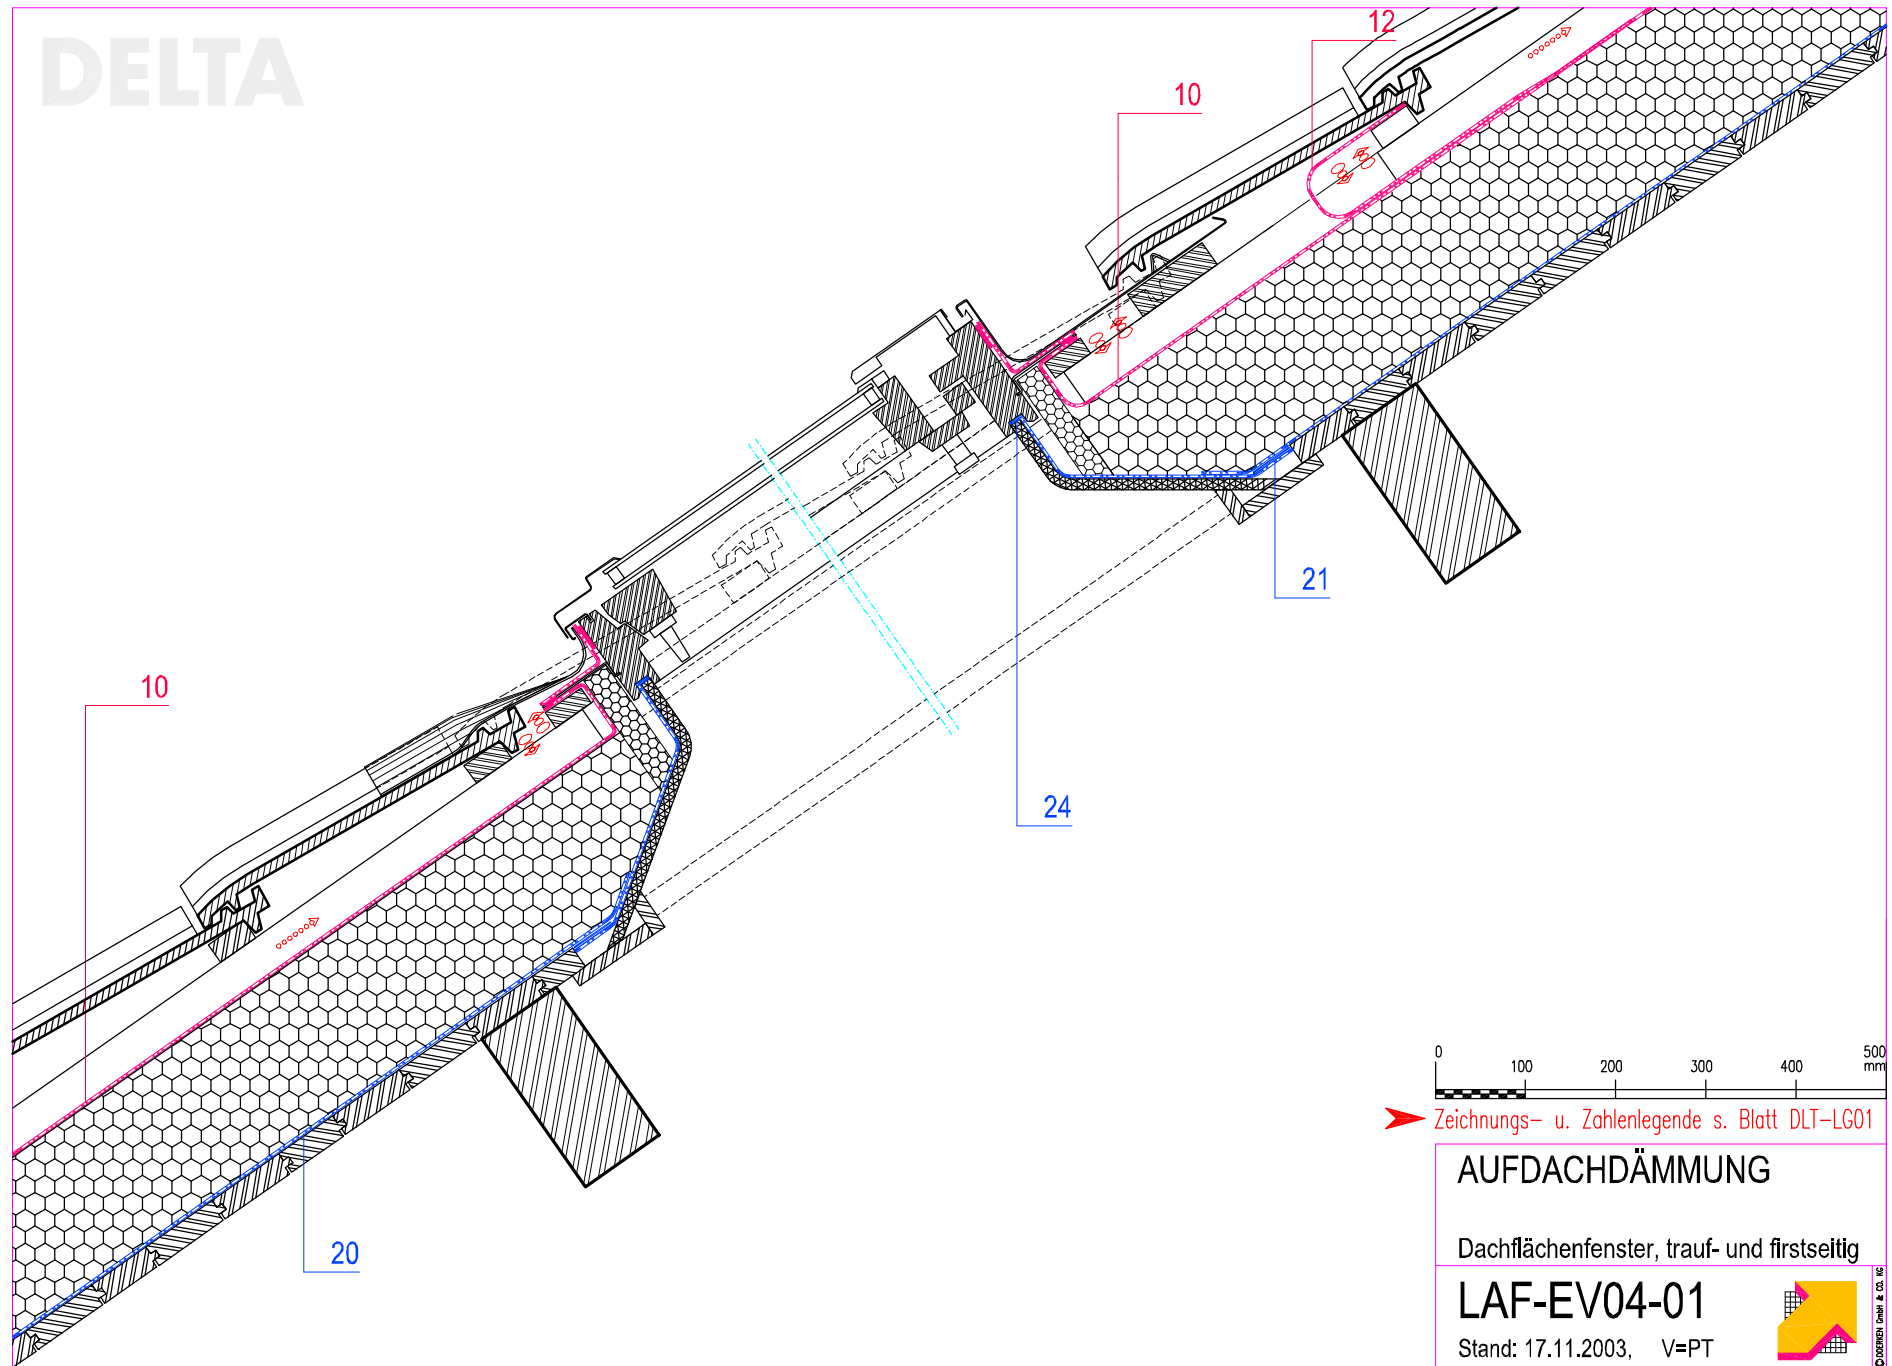

# DELTA

➤ Zeichnungs- u. Zahlenlegende s. Blatt DLT-LG01

## AUFDACHDÄMMUNG

Dachflächenfenster, trauf- und firstseitig

### LAF-EV04-01

Stand: 17.11.2003, V=PT

© GEBERIT DACH & CO. AG