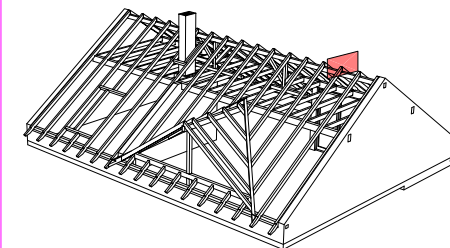

DELTA

DELTA-MAXX POLAR MV

PU-Schaum

DELTA-MAXX POLAR
Abdeckstreifen 375mm

Weitere Material- und Ausführungshinweise
siehe Regelschnittzeichnung PMV-AV01..

➤ Zeichnungs- u. Zahlenlegende s. Blatt DLT-LG01

DELTA®-MAXX POLAR MV
Aufsparrendämmung bei Sanierung
ohne Zwischensparrendämmung
Firstausbildung