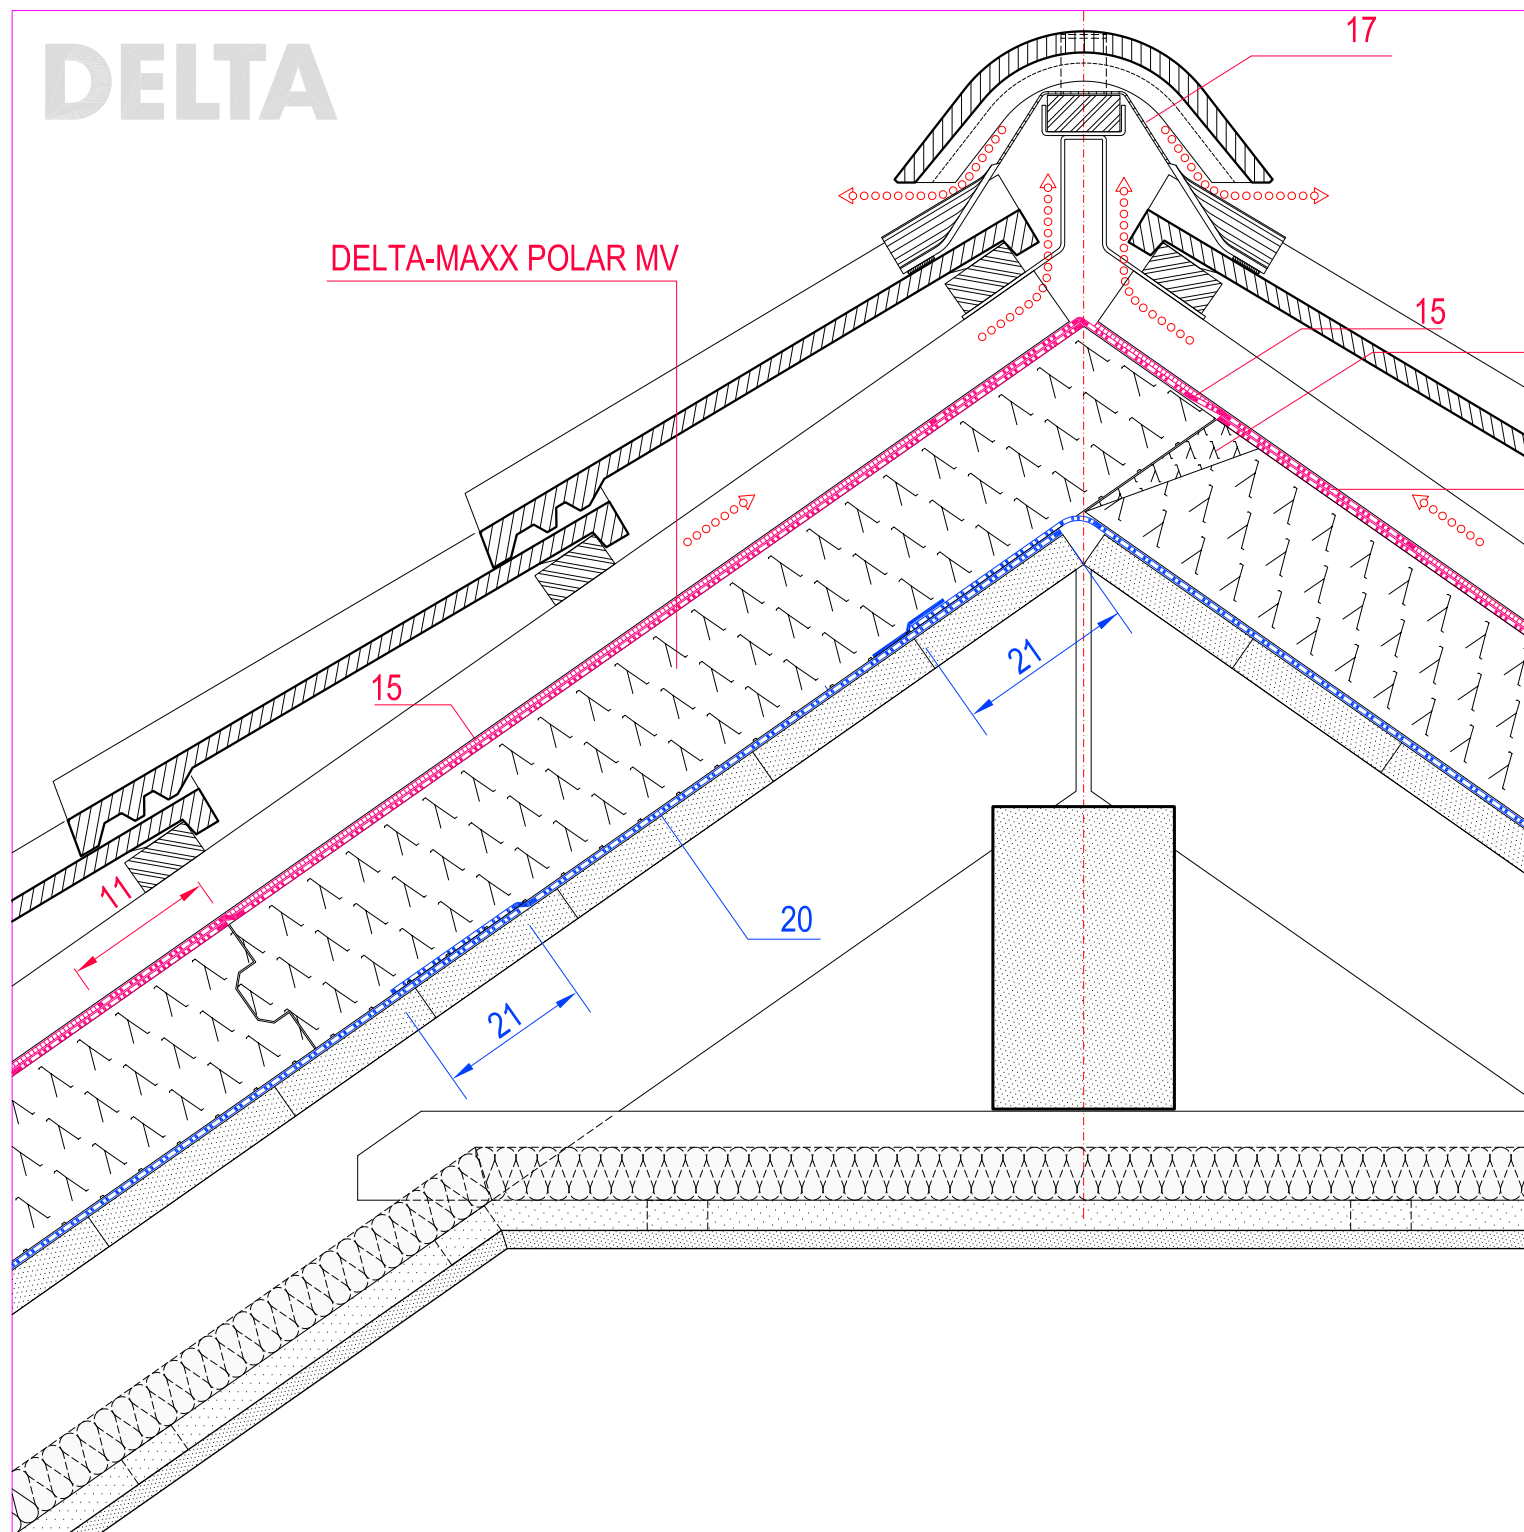

DELTA

DELTA-MAXX POLAR MV

PU-Schaum

DELTA-MAXX POLAR
Abdeckstreifen 375mm

Weitere Material- und Ausführungshinweise
siehe Regelschnittzeichnung PMV-AV01..

➤ Zeichnungs- u. Zahlenlegende s. Blatt DLT-LG01

DELTA®-MAXX POLAR MV
Aufsparrendämmung bei Sanierung
ohne Zwischensparrendämmung
Firstausbildung

Zeichn.Nr.:

PMV-FV01

Rev.:

02

20.03.2013

© DÖRNER GMBH & CO. KG