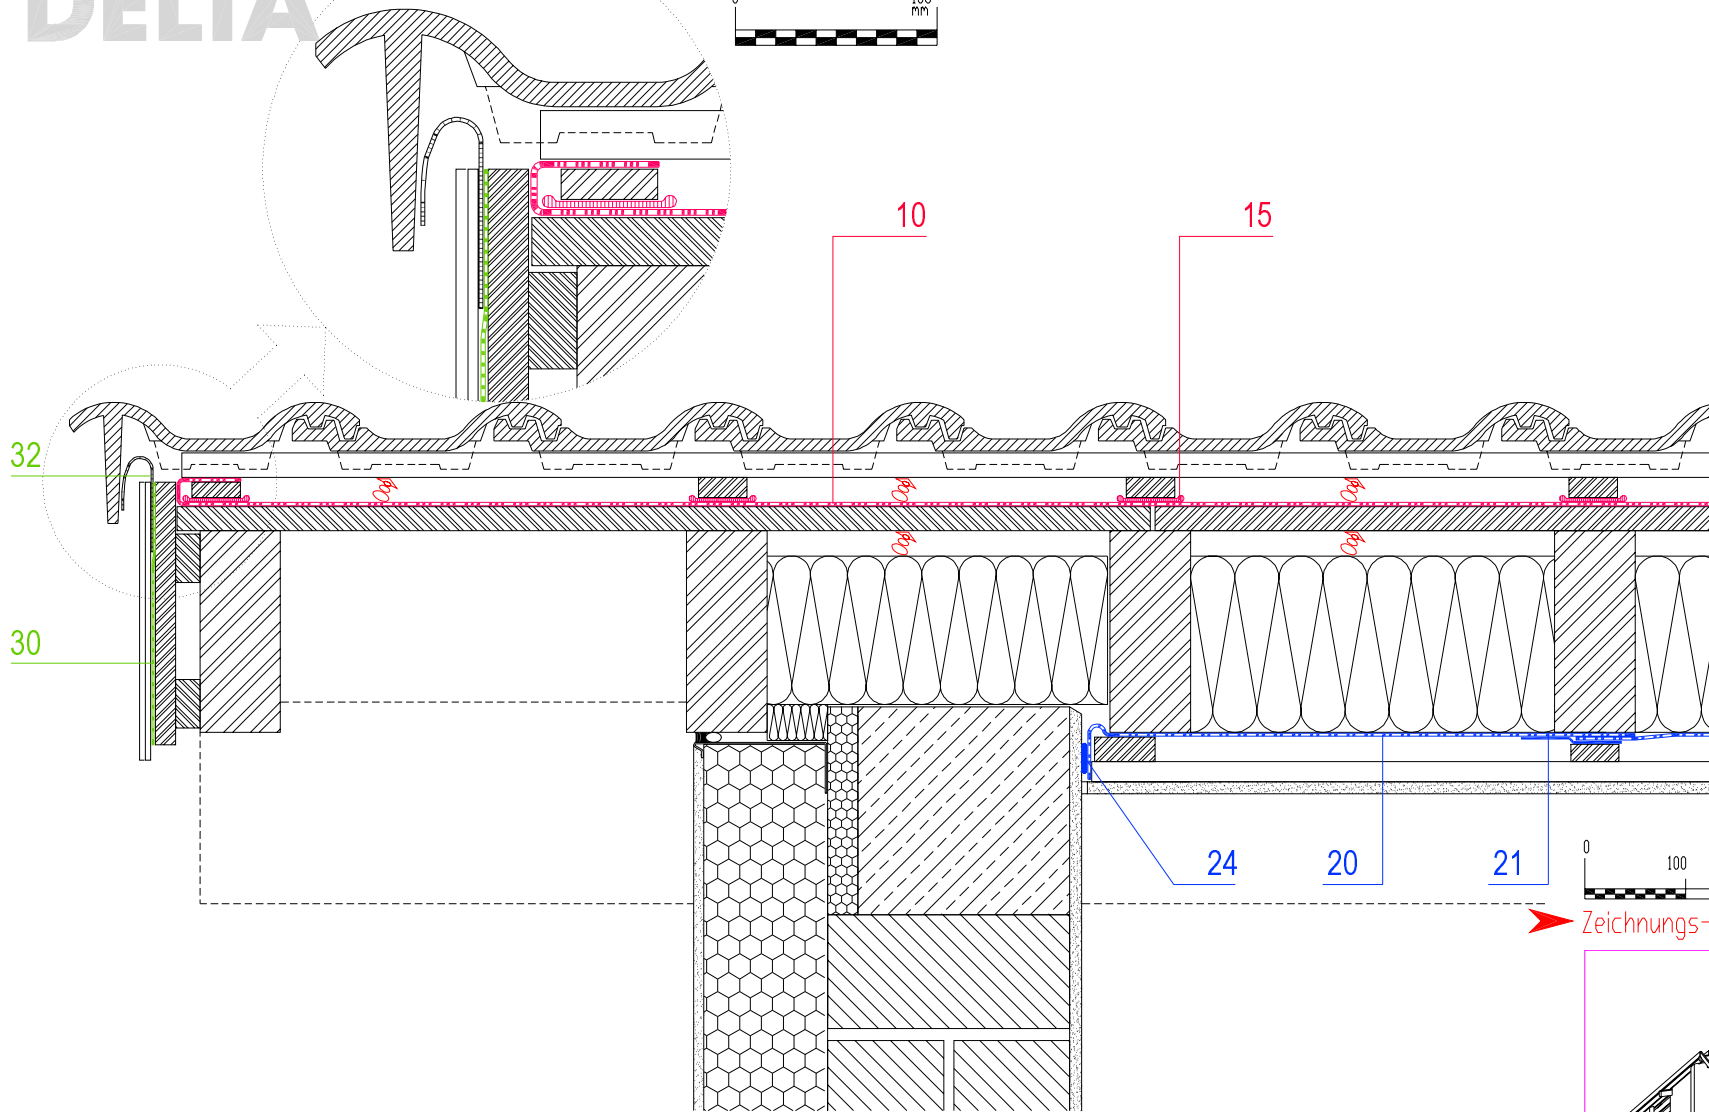

DELTA

MST. DER LUPENDARSTELLUNG:

➔ Zeichnungs- u. Zahlenlegende s. Blatt DLT-LG6

BELÜFTETES DACH
Zusatzmassnahme auf Schalung

Ortgang mit Überstand

SKF-OV01-01

Stand: 30.11.2002, V=PT

© UEBERWY GEDR. & CO. KG