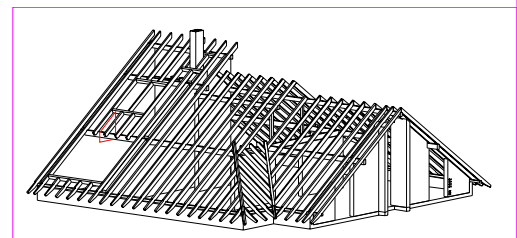

DELTA

MST. DER LUPENDARSTELLUNG:

➤ Zeichnungs- u. Zahlenlegende s. Blatt DLT-LGG

BELÜFTETES DACH
Zusatzmassnahme auf Schalung
Traufe mit oberseitiger Luftführung

SKF-TV02-01

Stand: 30.11.2002, V=PT

© HEBERLY GmbH & Co. KG