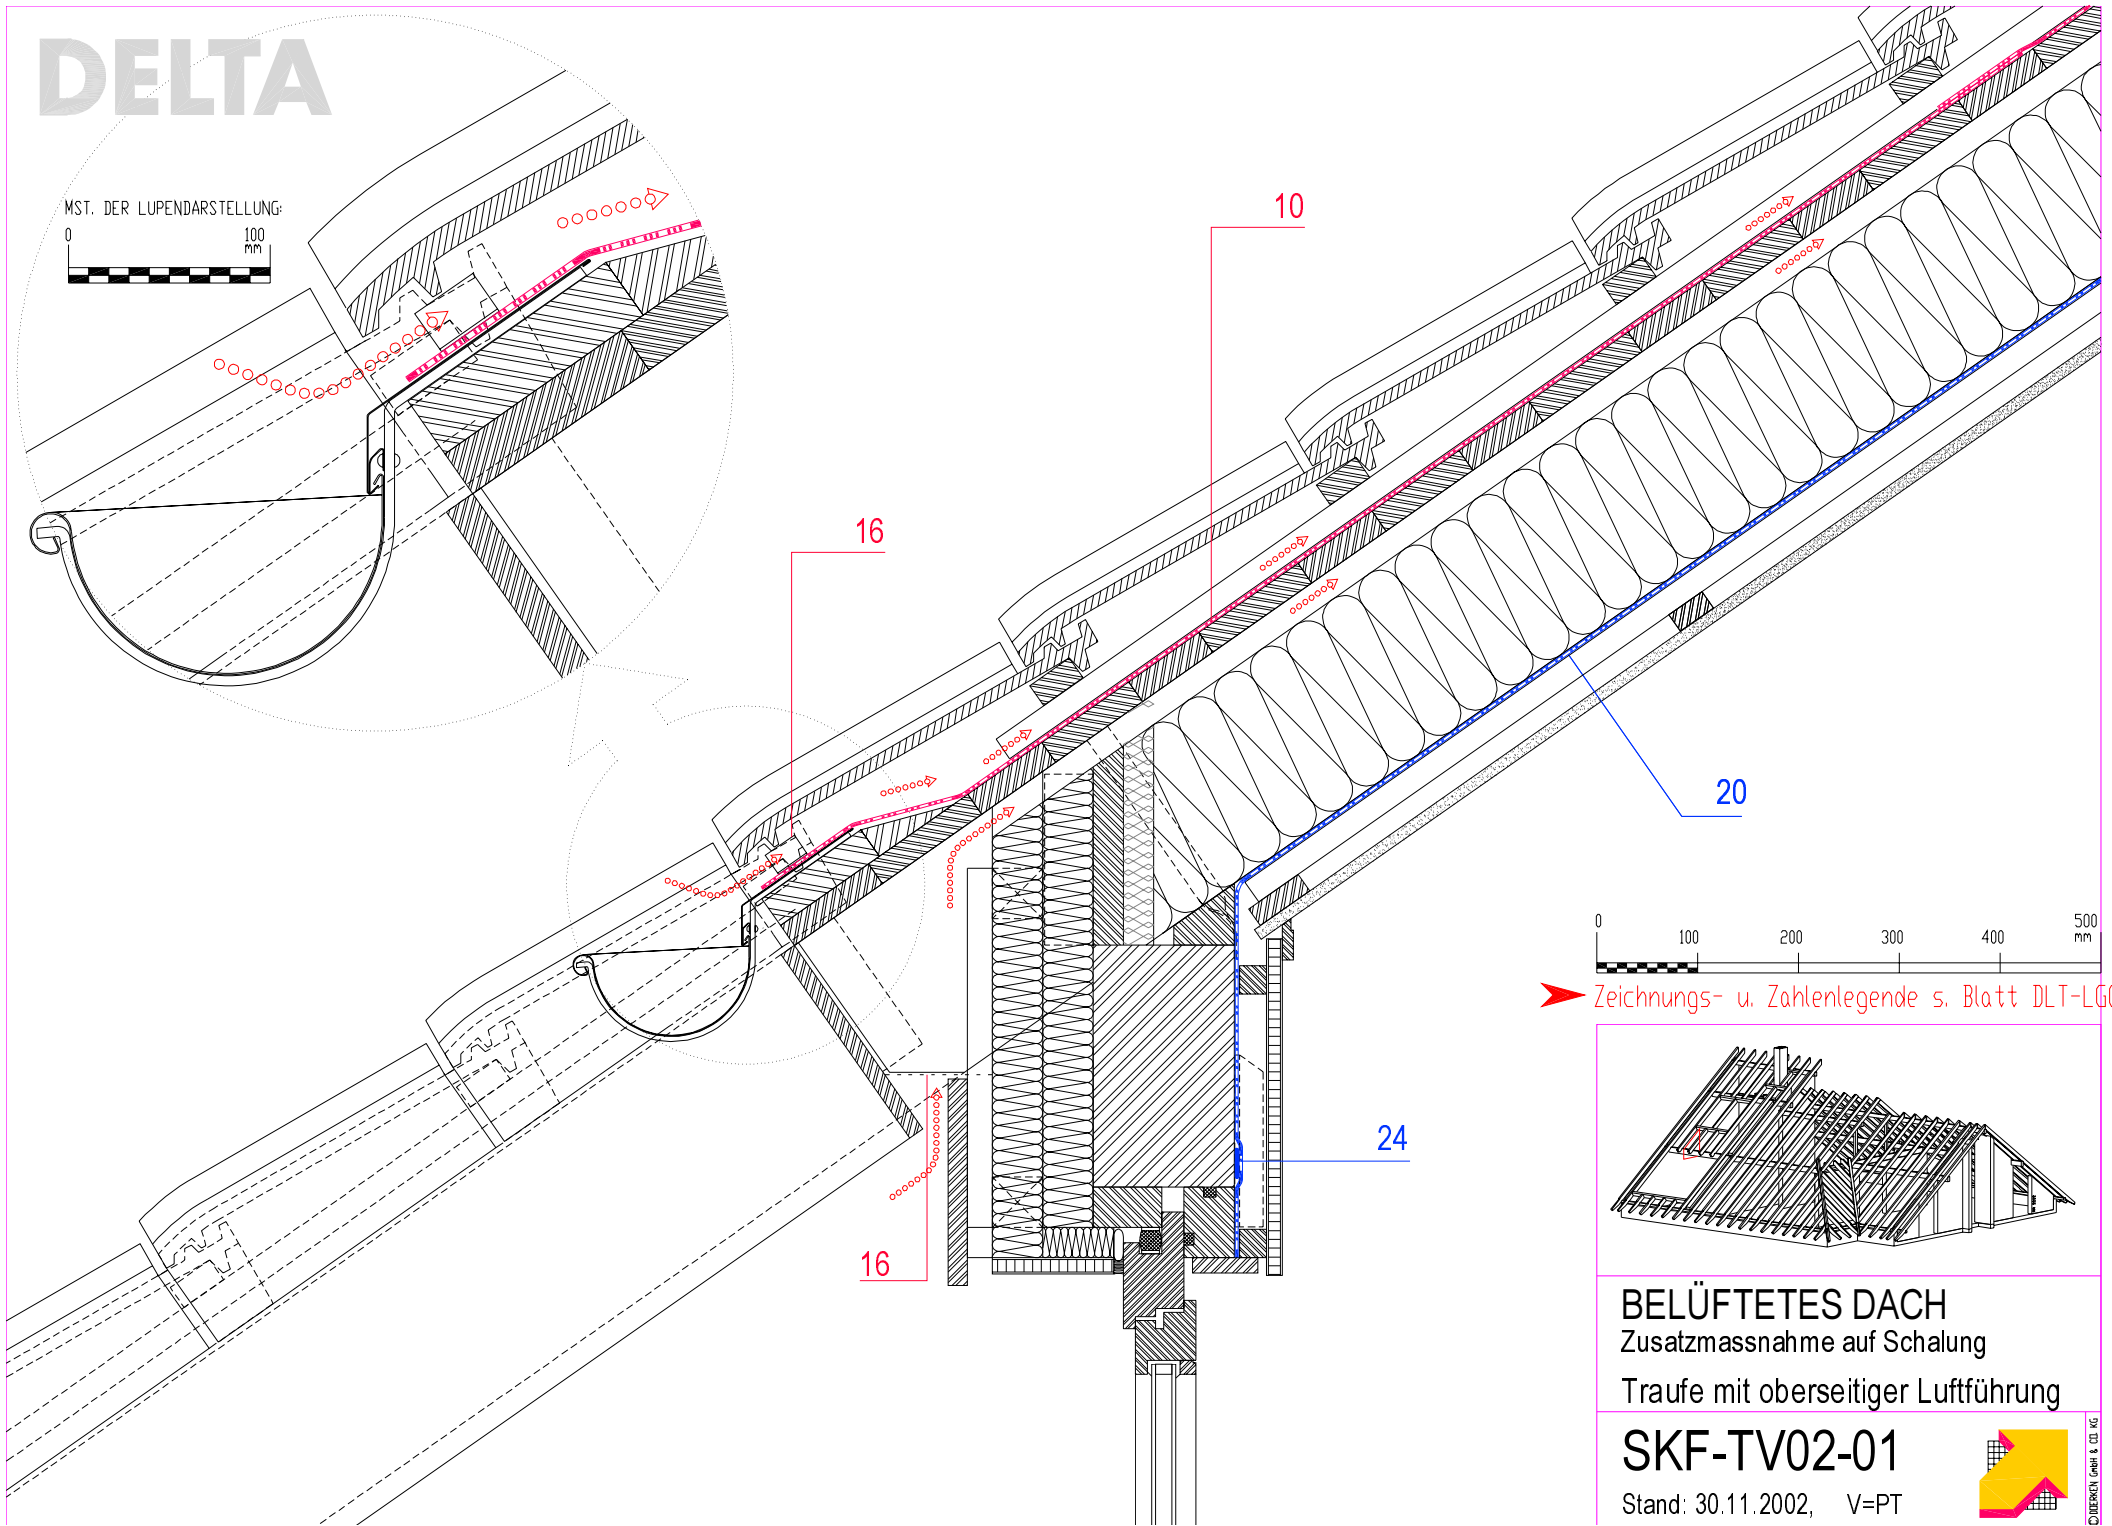

DELTA

MST. DER LUPENDARSTELLUNG:

➤ Zeichnungs- u. Zahlenlegende s. Blatt DLT-LGG

BELÜFTETES DACH
Zusatzmassnahme auf Schalung
Traufe mit oberseitiger Luftführung

SKF-TV02-01

Stand: 30.11.2002, V=PT

© HEBERLY GmbH & Co. KG