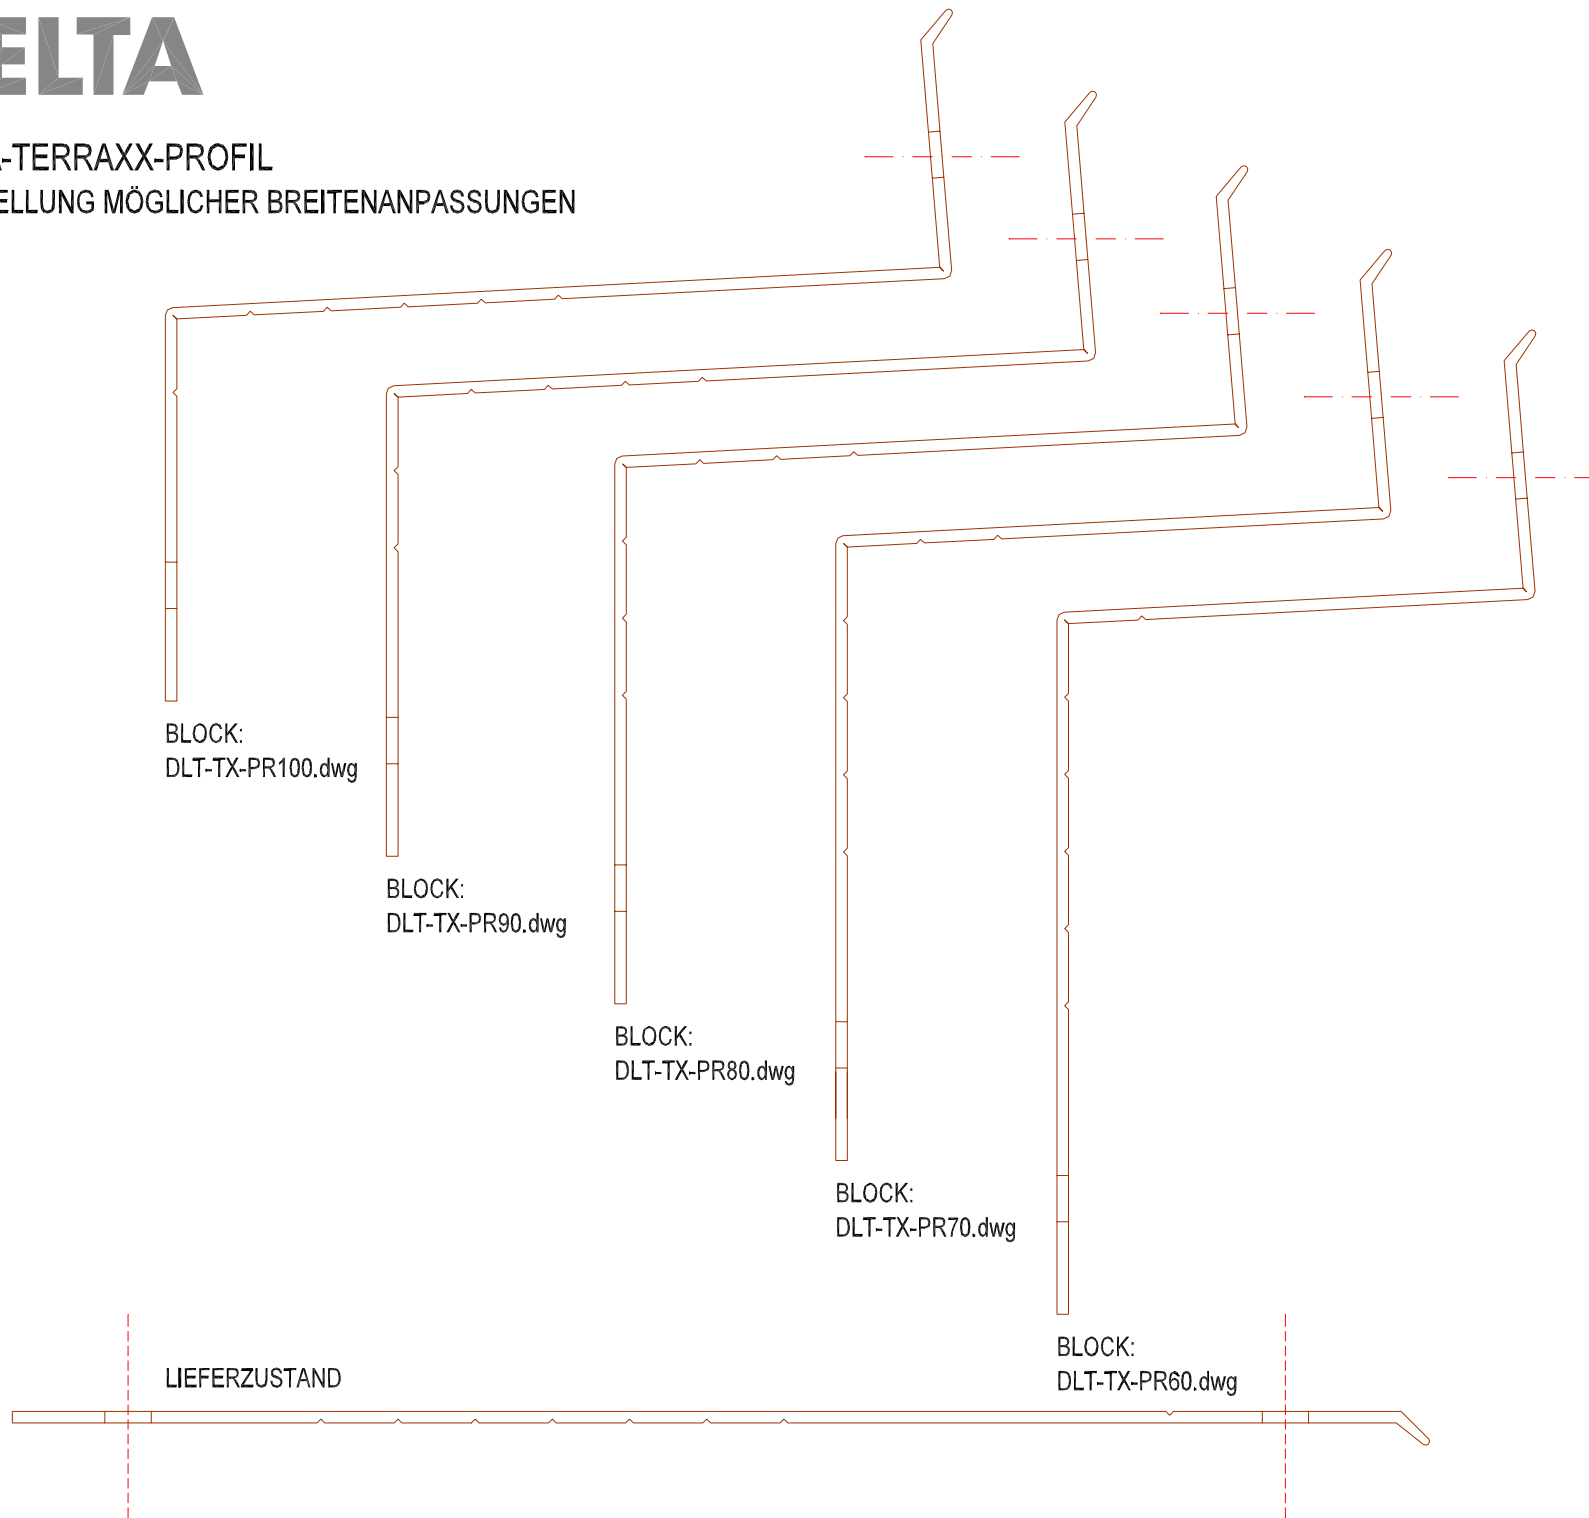

# DELTA

## DELTA-TERRAXX-PROFIL DARSTELLUNG MÖGLICHER BREITENANPASSUNGEN

➤ Zeichnungs- u. Zahlenlegende s. Blatt LG-03-xx

DELTA-GRUNDMAUERSCHUTZ  
DELTA-TERRAXX-PROFIL

Z.Nr.:	Rev.:		© DOERREN GmbH & Co. KG
<b>GSZ-2</b>	<b>02</b>		
Stand: 26.10.2004			