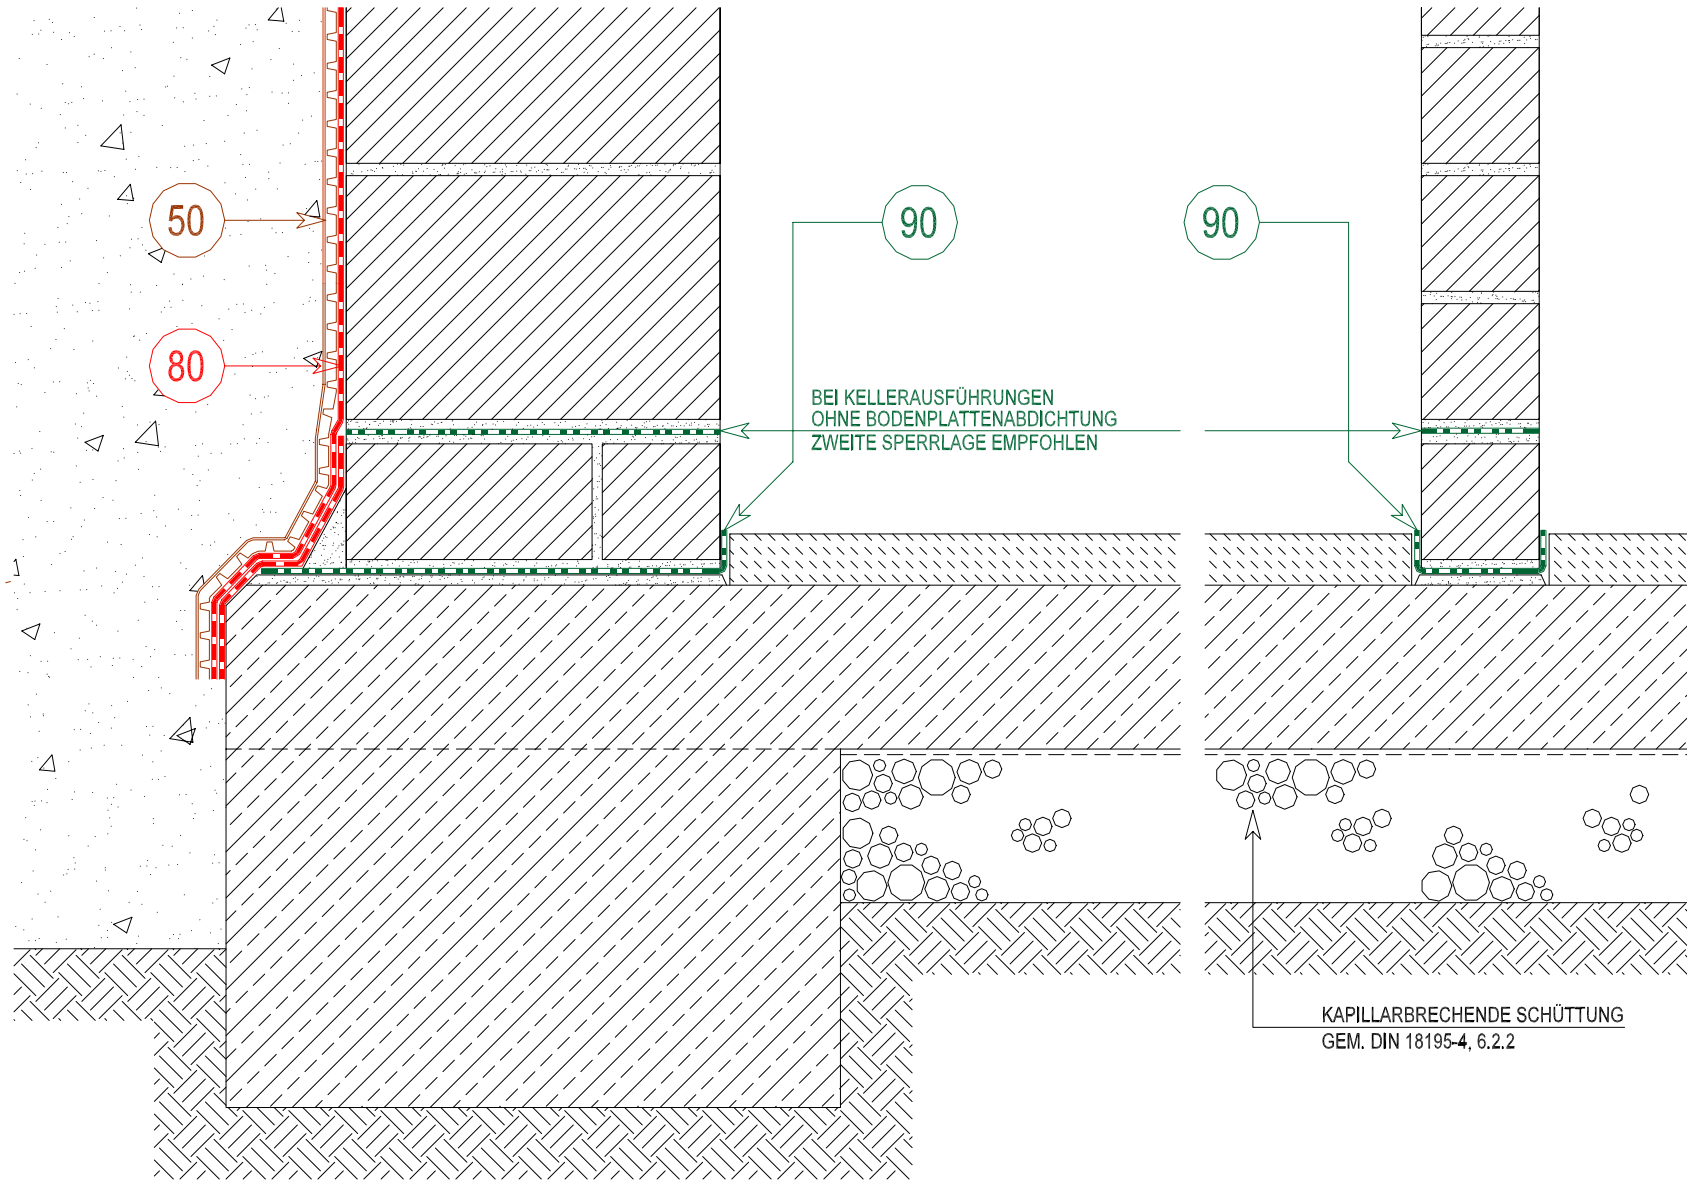

DELTA

Querverweis

HORIZONTAL- UND
VERTIKALABDICHTUNGEN
s. DETAILGRUPPE TH-01 ff

SCHUTZMASSNAHMEN
s. DETAILGRUPPE DR-01 ff
GD-01 ff
NP-01 ff
MS-01 ff
TX-01 ff

Zeichnungs- u. Zahlenlegende s. Blatt LG-03-xx

DELTA-PROTEKT

HORIZONTALE MAUERWERKSSPERRE
BEI EINFACHEN KELLERRÄUMEN

Z.Nr.:

PR-01

Stand: 10.08.2004

Rev.:

01

© DOERKEN GmbH & Co. KG