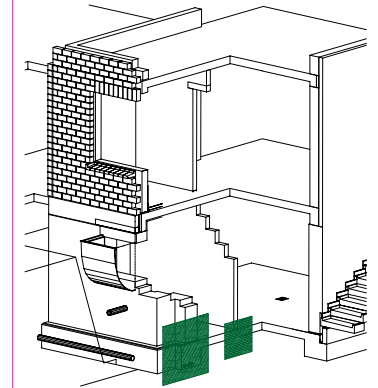

DELTA

Querverweis

HORIZONTAL- UND
VERTIKALABDICHTUNGEN
s. DETAILGRUPPE TH-01 ff

SCHUTZMASSNAHMEN
s. DETAILGRUPPE DR-01 ff
GD-01 ff
NP-01 ff
MS-01 ff
TX-01 ff

Zeichnungs- u. Zahlenlegende s. Blatt LG-03-xx

DELTA-PROTEKT

HORIZONTALE MAUERWERKSSPERRE
BEI EINFACHEN KELLERRÄUMEN

Z.Nr.:

PR-01

Stand: 10.08.2004

Rev.:

01

© DOERKEN GmbH & Co. KG