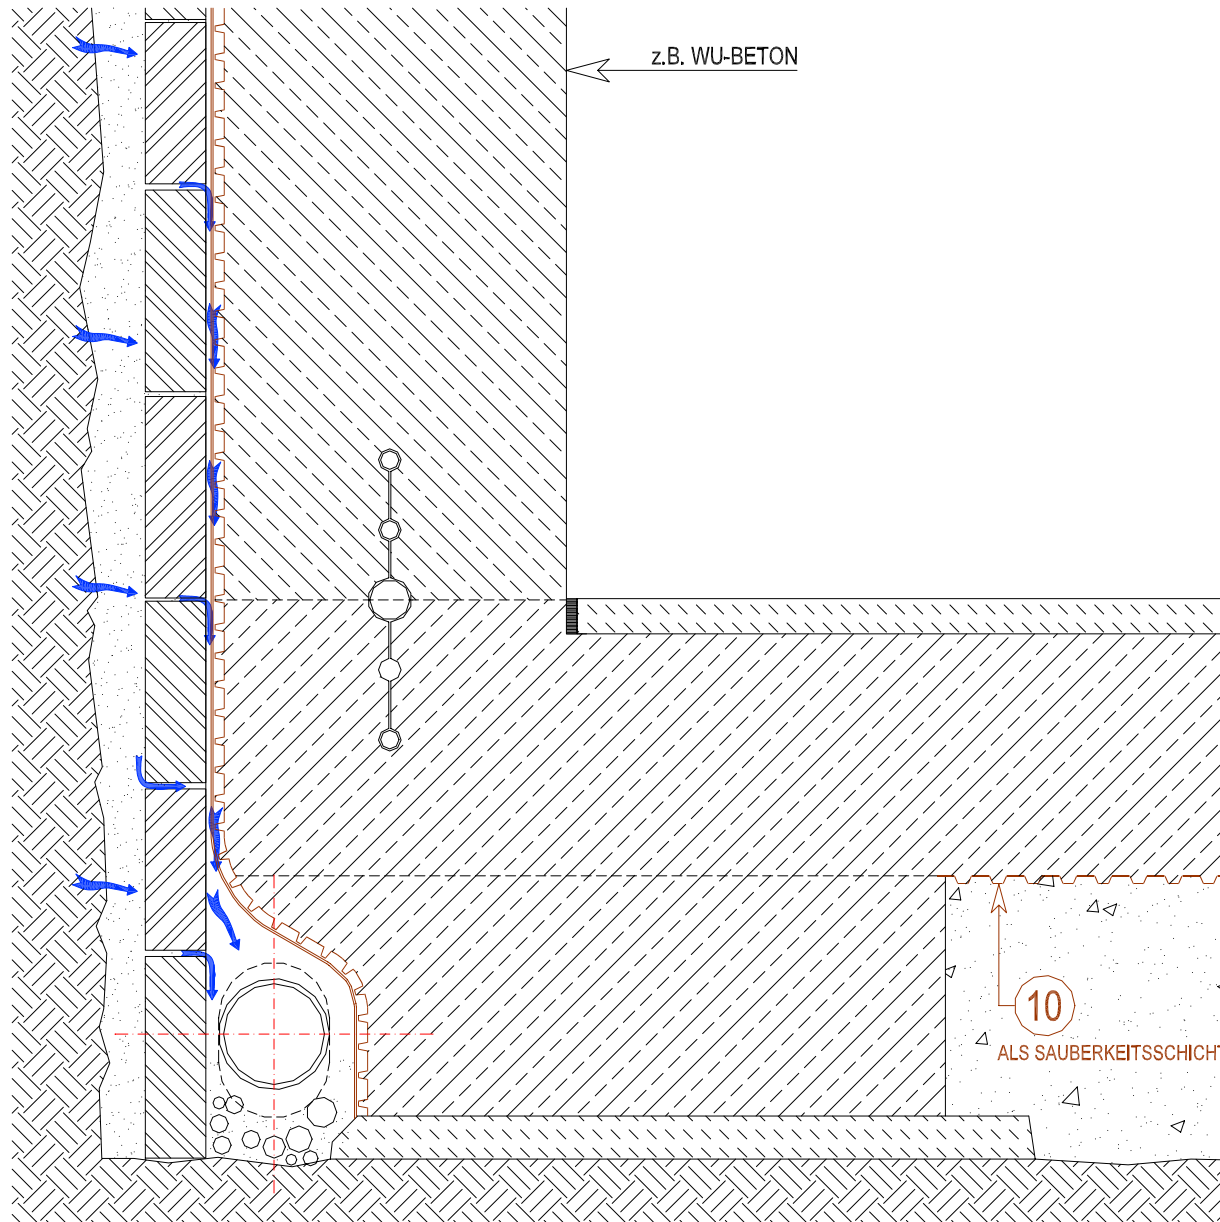

# DELTA

DELTA - TERRAXX  
VERTIKALENTWÄSSERUNG  
BEI BERLINER VERBAU

Z.Nr.:                      Rev.:

TX-12                      01

Stand: 10.08.2004